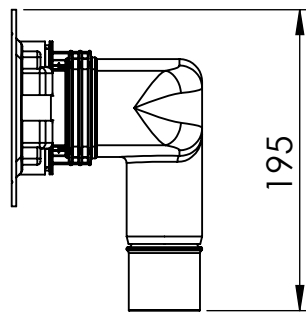

Denna handling får ej utan vårt medgivande kopieras. Den får ej heller delgivas annan eller ejlest obehörigen användas. Överträdelse härav beivras med stöd av gällande lag. Purus AB

Annotation		A3		This drawing replace		Replaced by		Date	
 Purus AB Södra Dragongatan 15 SE-271 39 YSTAD, SWEDEN Ph. +46 104144900 Fax +46 104144996 www.purus.se		 Scale 1:5		Page 1(1)		General tolerance: ISO 2768-1		Weight (gram)	
		Material		Surface treatment		Volume (cm3)		Approved by	
Name Living Plus 700, Chess Vinyl, Side Gully		Designer SWS		Created date 2018-07-31		Article no		Edition	