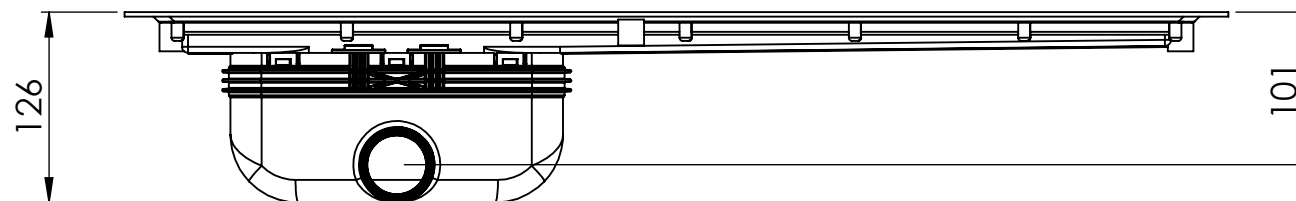

Denna handling får ej utan vårt medgivande kopieras. Den får ej heller delgivas annan eller ejlest obehörigen användas. Överträdelse härav beivras med stöd av gällande lag. Purus AB

Annotation		A3		This drawing replace		Replaced by		Date	
 Purus AB Södra Dragongatan 15 SE-271 39 YSTAD, SWEDEN Ph. +46 104144900 Fax +46 104144996 www.purus.se		 Scale 1:5		Page 1(1)		General tolerance: ISO 2768-1		Weight (gram)	
		Material		Surface treatment		Volume (cm3)		Approved by	
Name Living Plus 700, Chess Vinyl, Side Gully		Designer SWS		Created date 2018-07-31		Article no		Edition	