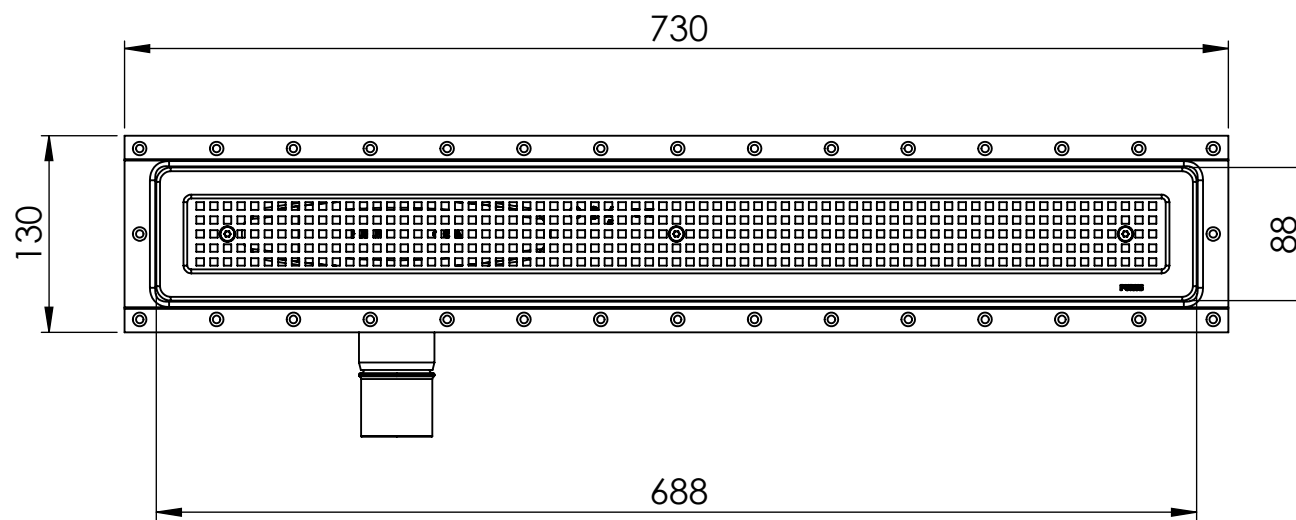

Denna handling får ej utan vårt medgivande kopieras. Den får ej heller delgivas annan eller ejlest obehörigen användas. Överträdelse härav beivras med stöd av gällande lag. Purus AB

Annotation		A3		This drawing replace		Replaced by		Date	
 Purus AB Södra Dragongatan 15 SE-271 39 YSTAD, SWEDEN Ph. +46 104144900 Fax +46 104144996 www.purus.se		 Scale 1:5		Page 1(1)		General tolerance: ISO 2768-1		Weight (gram)	
		Material		Surface treatment		Volume (cm3)		Approved by	
Name Living Plus 700, Chess Vinyl, Side Gully		Designer SWS		Created date 2018-07-31		Article no		Edition	