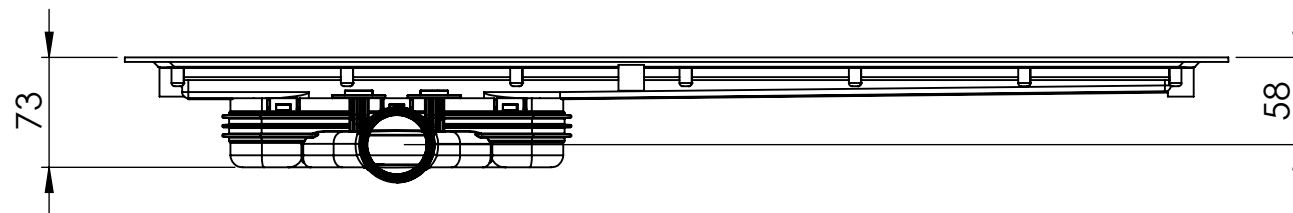

Denna handling får ej utan vårt medgivande kopieras. Den får ej heller delgivas annan eller ejlest obehörigen användas. Överträdelse härav beivras med stöd av gällande lag. Purus AB

Annotation		A3		This drawing replace		Replaced by		Date	
 Purus AB Södra Dragongatan 15 SE-271 39 YSTAD, SWEDEN Ph. +46 104144900 Fax +46 104144996 www.purus.se		Scale 1:5		Page 1(1)		General tolerance: ISO 2768-1		Weight (gram)	
		Material		Surface treatment		Volume (cm3)		Approved by	
Name Living Plus 700, Chess Vinyl, Low Side Gully		Designer SWS		Created date 2018-07-31		Article no		Edition	