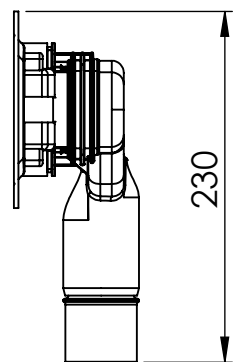

Denna handling får ej utan vårt medgivande kopieras. Den får ej heller delgivas annan eller ejlest obehörigen användas. Överträdelse härav beivras med stöd av gällande lag. Purus AB

Annotation		A3		This drawing replace		Replaced by		Date	
 Purus AB Södra Dragongatan 15 SE-271 39 YSTAD, SWEDEN Ph. +46 104144900 Fax +46 104144996 www.purus.se		Scale 1:5		Page 1(1)		General tolerance: ISO 2768-1		Weight (gram)	
		Material		Surface treatment		Volume (cm3)		Approved by	
Name Living Plus 700, Chess Vinyl, Low Side Gully		Designer SWS		Created date 2018-07-31		Article no		Edition	