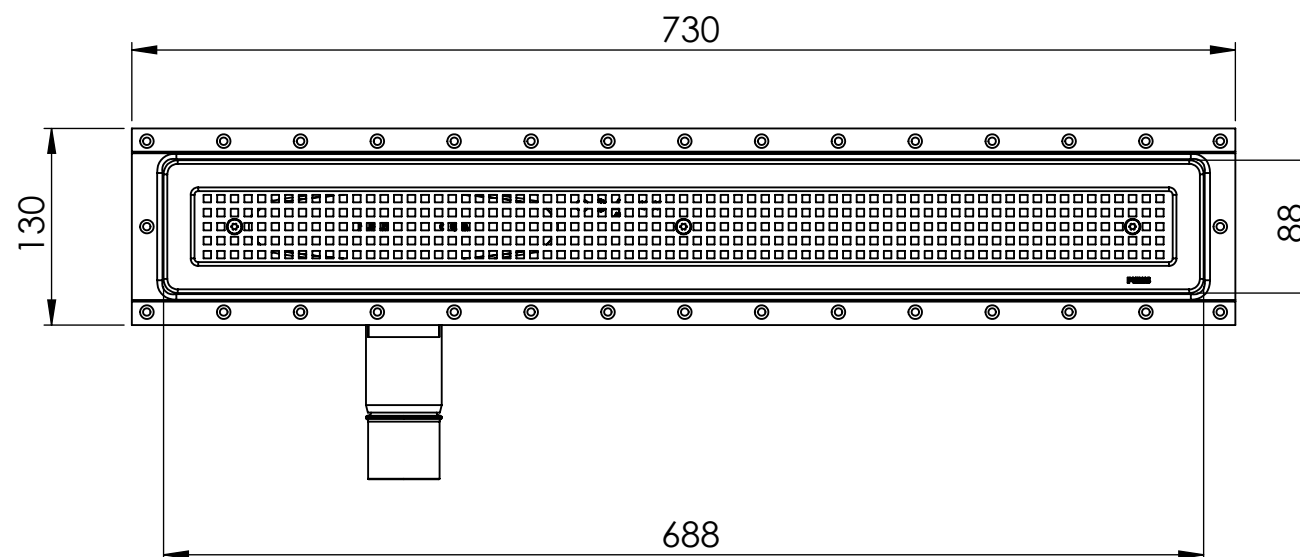

Denna handling får ej utan vårt medgivande kopieras. Den får ej heller delgivas annan eller ejlest obehörigen användas. Överträdelse härav beivras med stöd av gällande lag. Purus AB

Annotation		A3		This drawing replace		Replaced by		Date	
 Purus AB Södra Dragongatan 15 SE-271 39 YSTAD, SWEDEN Ph. +46 104144900 Fax +46 104144996 www.purus.se		Scale 1:5		Page 1(1)		General tolerance: ISO 2768-1		Weight (gram)	
		Material		Surface treatment		Volume (cm3)		Approved by	
Name Living Plus 700, Chess Vinyl, Low Side Gully		Designer SWS		Created date 2018-07-31		Article no		Edition	