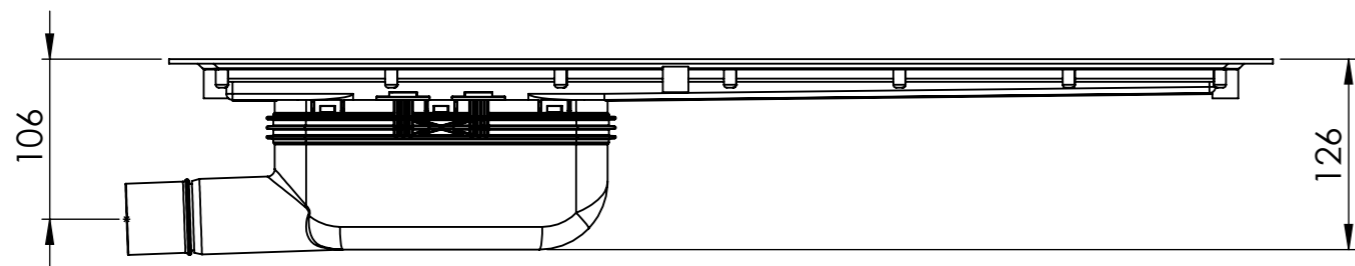

Denna handling får ej utan vårt medgivande kopieras. Den får ej heller delgivas annan eller ejlest obehörigen användas. Överträdelse härav beivras med stöd av gällande lag. Purus AB

Annotation		A3		This drawing replace		Replaced by		Date	
 Purus AB Södra Dragongatan 15 SE-271 39 YSTAD, SWEDEN Ph. +46 104144900 Fax +46 104144996 www.purus.se		Scale	Page	General tolerance: ISO 2768-1		Weight (gram)		Volume (cm3)	
		1:5	1(1)						
Material		Surface treatment		Designer		Created date			
				SWS		2018-07-31			
Name		Article no		Edition					
Living Plus 700, Chess Vinyl, Side Side Gully									