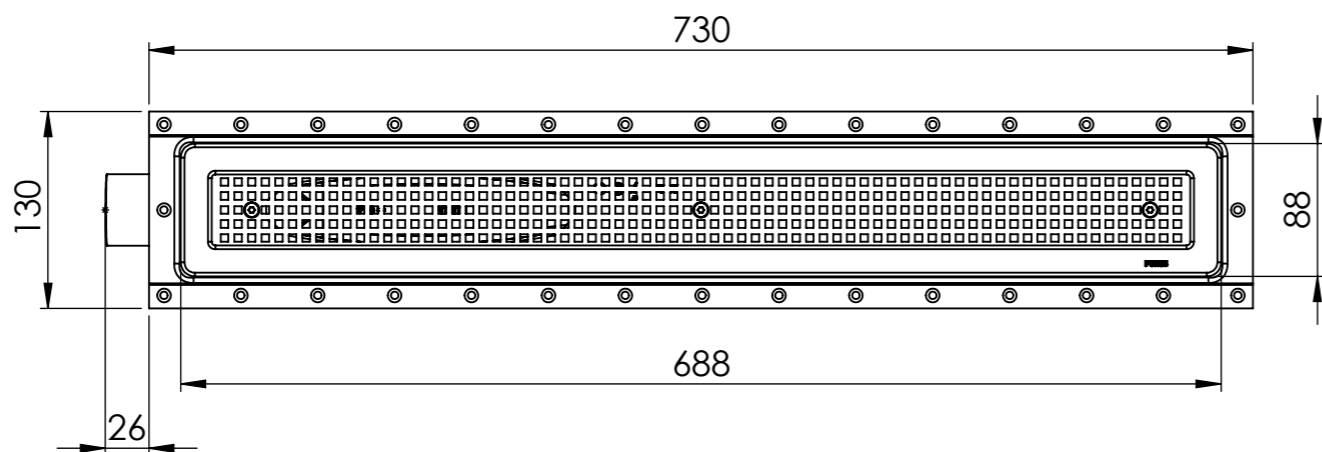

Denna handling får ej utan vårt medgivande kopieras. Den får ej heller delgivas annan eller ejlest obehörigen användas. Överträdelse härav beivras med stöd av gällande lag. Purus AB

Annotation		A3		This drawing replace		Replaced by		Date	
 Purus AB Södra Dragongatan 15 SE-271 39 YSTAD, SWEDEN Ph. +46 104144900 Fax +46 104144996 www.purus.se		Scale	Page	General tolerance: ISO 2768-1		Weight (gram)		Volume (cm3)	
		1:5	1(1)						
Material		Surface treatment		Designer		Created date			
				SWS		2018-07-31			
Name		Article no		Edition					
Living Plus 700, Chess Vinyl, Side Side Gully									