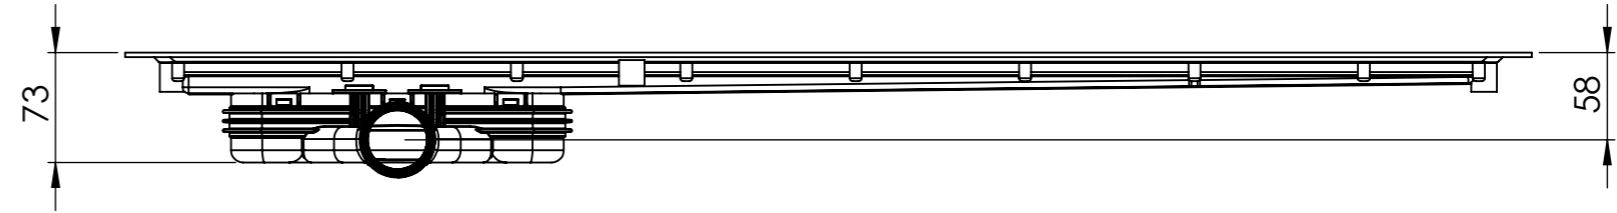

Denna handling får ej utan vårt medgivande kopieras. Den får ej heller delgivas annan eller ejlest obehörigen användas. Överträdelse härav beivras med stöd av gällande lag. Purus AB

Annotation		A3		This drawing replace		Replaced by		Date	
 Purus AB Södra Dragongatan 15 SE-271 39 YSTAD, SWEDEN Ph. +46 104144900 Fax +46 104144996 www.purus.se		Scale 1:5		Page 1(1)		General tolerance: ISO 2768-1		Weight (gram)	
		Material		Surface treatment		Volume (cm3)		Approved by	
Name Living Plus 900, Chess Vinyl, Low Side Gully		Designer SWS		Created date 2018-07-31		Article no		Edition	