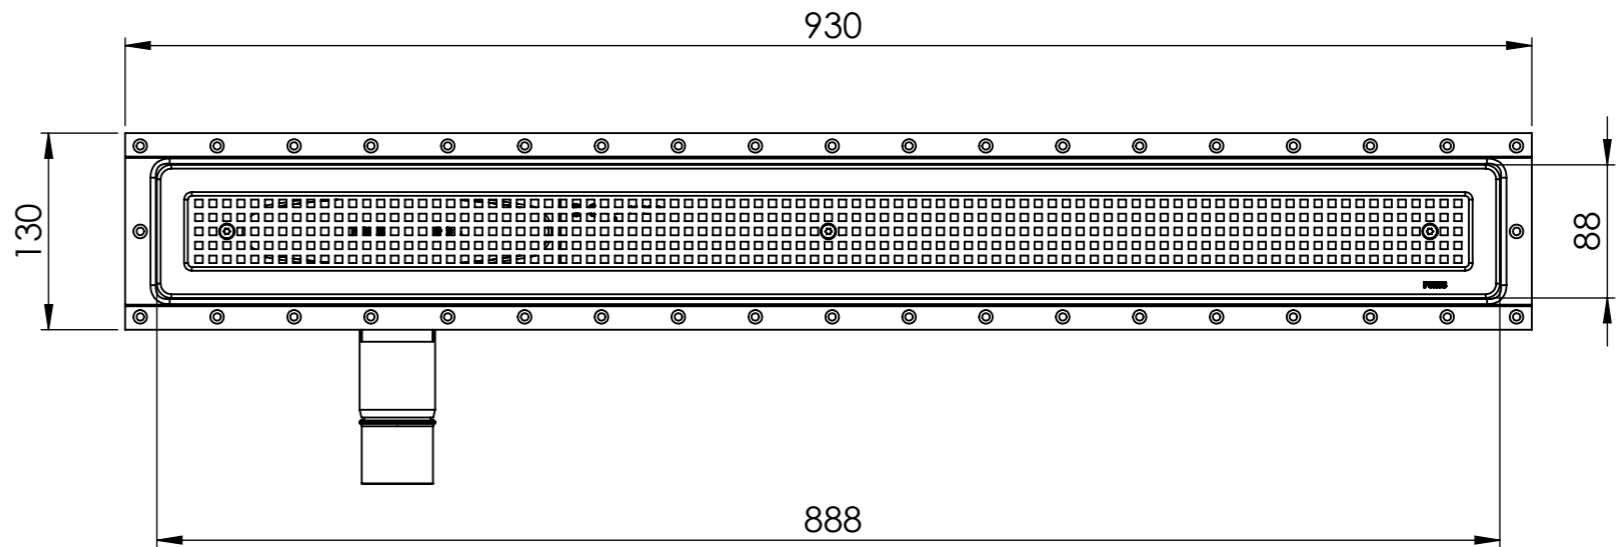

Denna handling får ej utan vårt medgivande kopieras. Den får ej heller delgivas annan eller ejlest obehörigen användas. Överträdelse härav beivras med stöd av gällande lag. Purus AB

Annotation		A3		This drawing replace		Replaced by		Date	
 Purus AB Södra Dragongatan 15 SE-271 39 YSTAD, SWEDEN Ph. +46 104144900 Fax +46 104144996 www.purus.se		Scale 1:5		Page 1(1)		General tolerance: ISO 2768-1		Weight (gram)	
		Material		Surface treatment		Volume (cm3)		Approved by	
Name Living Plus 900, Chess Vinyl, Low Side Gully		Designer SWS		Created date 2018-07-31		Article no		Edition	