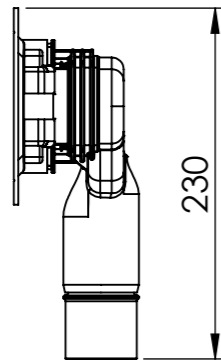

Denna handling får ej utan vårt medgivande kopieras. Den får ej heller delgivas annan eller ejlest obehörigen användas. Överträdelse härav beivras med stöd av gällande lag. Purus AB

Annotation		A3		This drawing replace		Replaced by		Date	
 Purus AB Södra Dragongatan 15 SE-271 39 YSTAD, SWEDEN Ph. +46 104144900 Fax +46 104144996 www.purus.se		Scale 1:5		Page 1(1)		General tolerance: ISO 2768-1		Weight (gram)	
		Material		Surface treatment		Volume (cm3)		Approved by	
Name Living Plus 900, Chess Vinyl, Low Side Gully		Designer SWS		Created date 2018-07-31		Article no		Edition	