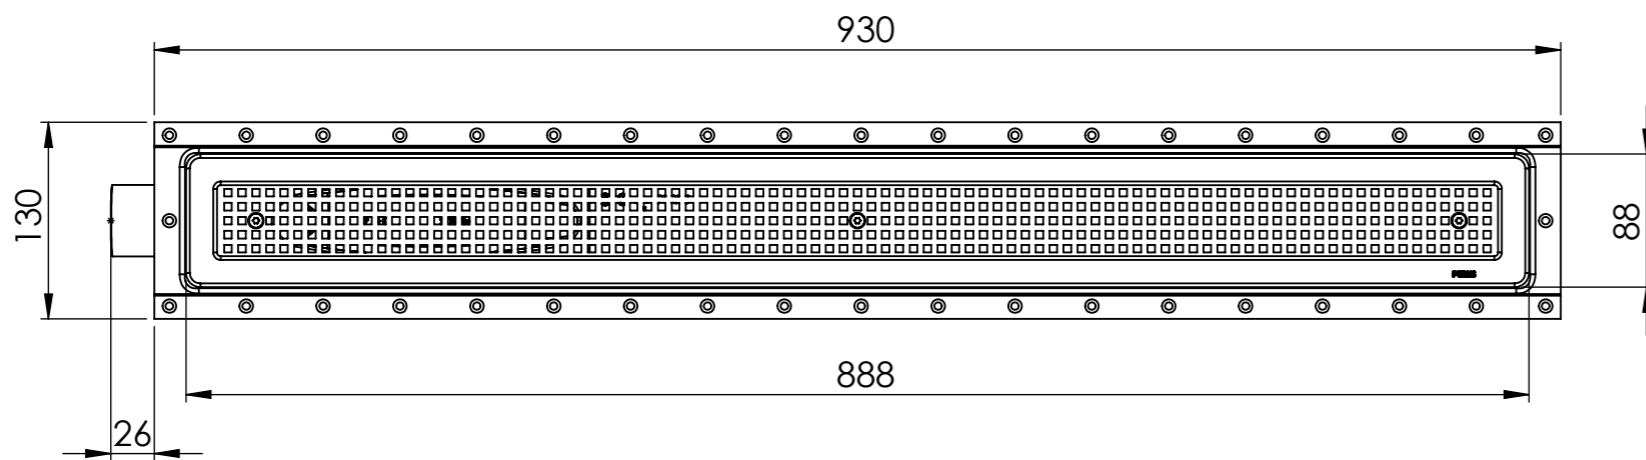

Denna handling får ej utan vårt medgivande kopieras. Den får ej heller delgivas annan eller ejlest obehörigen användas. Överträdelse härav beivras med stöd av gällande lag. Purus AB

Annotation		A3		This drawing replace		Replaced by		Date	
 Purus AB Södra Dragongatan 15 SE-271 39 YSTAD, SWEDEN Ph. +46 104144900 Fax +46 104144996 www.purus.se		Scale	Page	General tolerance: ISO 2768-1		Weight (gram)		Volume (cm3)	
		1:5	1(1)						
Material		Surface treatment		Designer		Created date			
				SWS		2018-07-31			
Name		Article no		Edition					
Living Plus 900, Chess Vinyl, Side Side Gully									