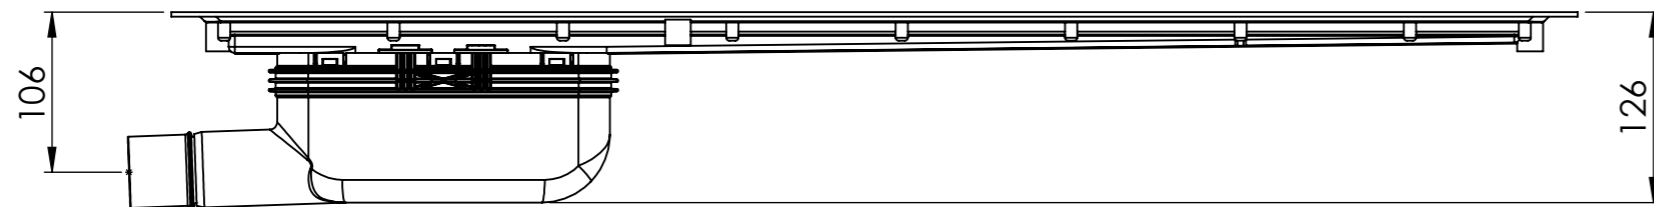

Denna handling får ej utan vårt medgivande kopieras. Den får ej heller delgivas annan eller ejlest obehörigen användas. Överträdelse härav beivras med stöd av gällande lag. Purus AB

Annotation		A3		This drawing replace		Replaced by		Date	
 Purus AB Södra Dragongatan 15 SE-271 39 YSTAD, SWEDEN Ph. +46 104144900 Fax +46 104144996 www.purus.se		Scale	Page	General tolerance: ISO 2768-1		Weight (gram)		Volume (cm3)	
		1:5	1(1)						
Material		Surface treatment		Designer		Created date			
				SWS		2018-07-31			
Name		Article no		Edition					
Living Plus 900, Chess Vinyl, Side Side Gully									