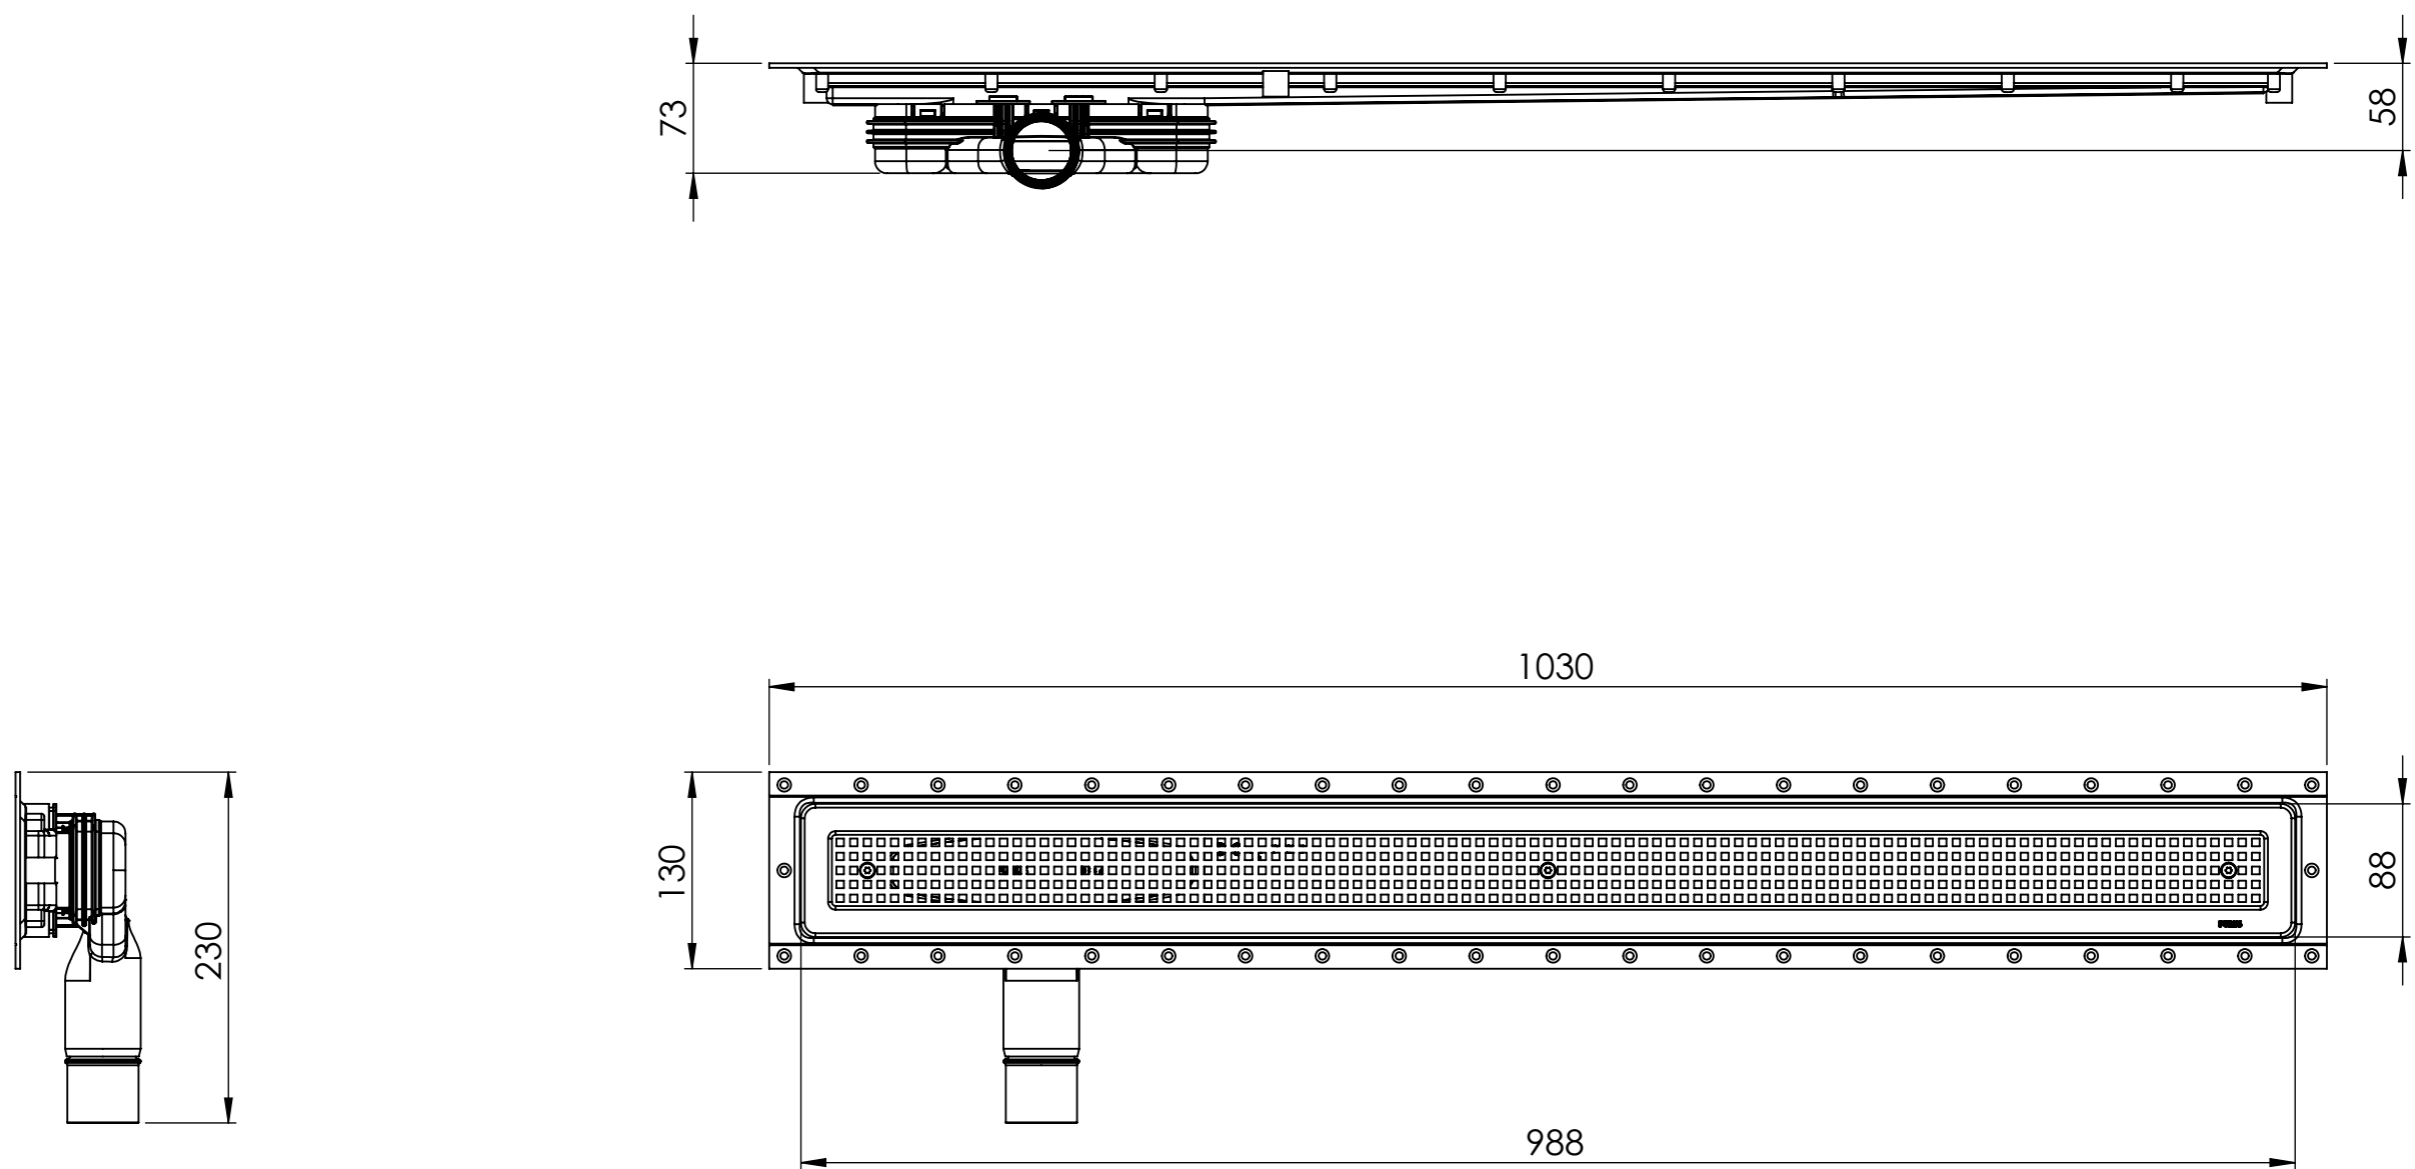

Denna handling får ej utan vårt medgivande kopieras. Den får ej heller delgivas annan eller ejlest obehörigen användas. Överträdelse härav beivras med stöd av gällande lag. Purus AB

Annotation		A3		This drawing replace		Replaced by		Date	
 Purus AB Södra Dragongatan 15 SE-271 39 YSTAD, SWEDEN Ph. +46 104144900 Fax +46 104144996 www.purus.se		Scale	Page	General tolerance: ISO 2768-1		Weight (gram)		Volume (cm3)	
		1:5	1(1)						
Material		Surface treatment		Designer		Created date			
				SWS		2018-07-31			
Name							Article no		Edition
Living Plus 1000, Chess Vinyl, Low Side Gully									