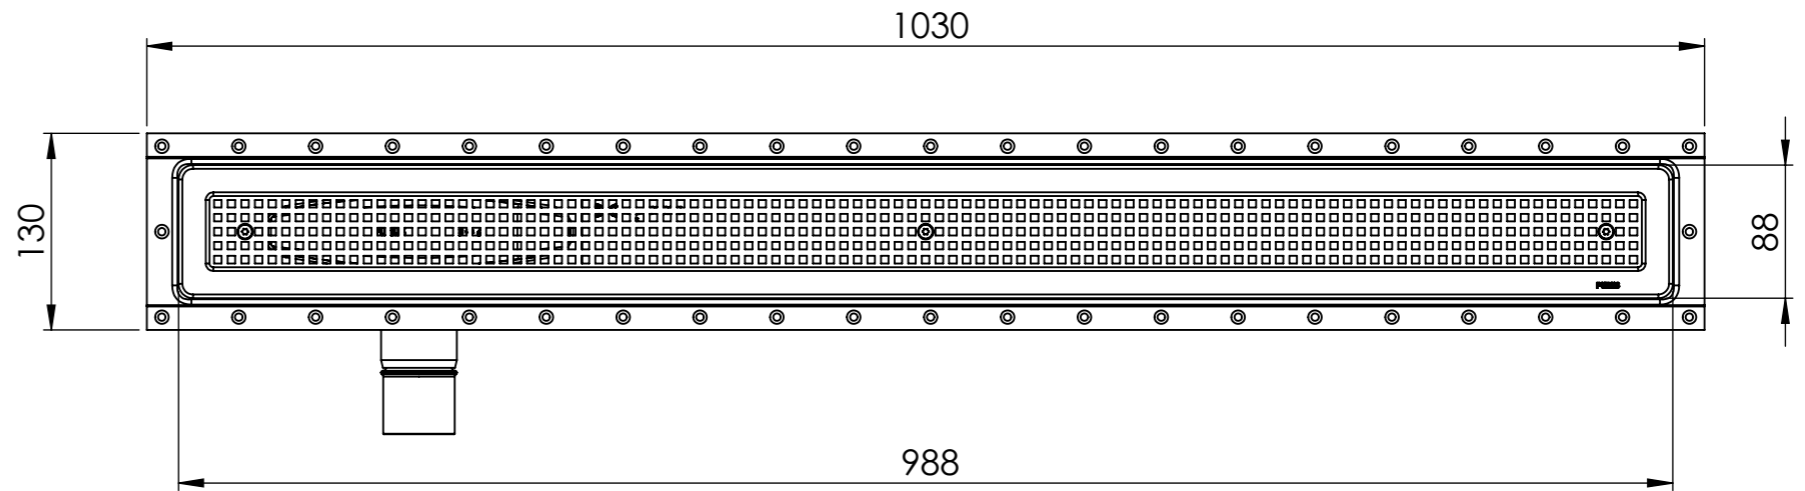

Denna handling får ej utan vårt medgivande kopieras. Den får ej heller delgivas annan eller ejlest obehörigen användas. Överträdelse härav beivras med stöd av gällande lag. Purus AB

Annotation		A3		This drawing replace		Replaced by		Date	
		Scale	Page	General tolerance: ISO 2768-1		Weight (gram)		Volume (cm3)	
		1:5	1(1)						
Purus AB Södra Dragongatan 15 SE-271 39 YSTAD, SWEDEN Ph. +46 104144900 Fax +46 104144996 www.purus.se				Material		Surface treatment		Designer	
				Name		Article no		Created date	
				Living Plus 1000, Chess Vinyl, Side Gully				SWS 2018-07-31	
								Edition	