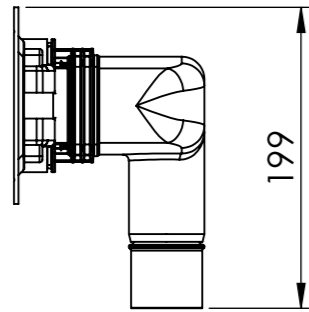

Denna handling får ej utan vårt medgivande kopieras. Den får ej heller delgivas annan eller ejlest obehörigen användas. Överträdelse härav beivras med stöd av gällande lag. Purus AB

Annotation		A3		This drawing replace		Replaced by		Date	
		Scale	Page	General tolerance: ISO 2768-1		Weight (gram)		Volume (cm3)	
		1:5	1(1)						
Purus AB Södra Dragongatan 15 SE-271 39 YSTAD, SWEDEN Ph. +46 104144900 Fax +46 104144996 www.purus.se				Material		Surface treatment		Designer	
				Name		Article no		Created date	
				Living Plus 1000, Chess Vinyl, Side Gully				SWS 2018-07-31	
								Edition	