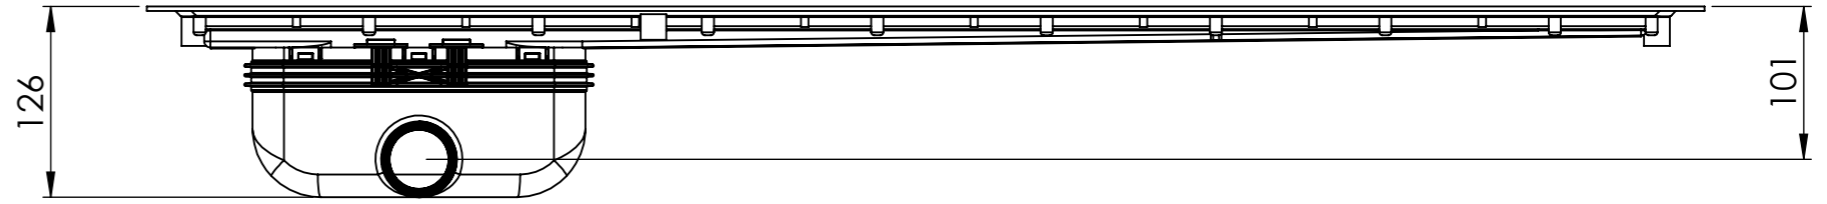

Denna handling får ej utan vårt medgivande kopieras. Den får ej heller delgivas annan eller ejlest obehörigen användas. Överträdelse härav beivras med stöd av gällande lag. Purus AB

Annotation		A3		This drawing replace		Replaced by		Date	
		Scale	Page	General tolerance: ISO 2768-1		Weight (gram)		Volume (cm3)	
		1:5	1(1)						
Purus AB Södra Dragongatan 15 SE-271 39 YSTAD, SWEDEN Ph. +46 104144900 Fax +46 104144996 www.purus.se				Material		Surface treatment		Designer	
				Name		Article no		Created date	
				Living Plus 1000, Chess Vinyl, Side Gully				SWS 2018-07-31	
								Edition	