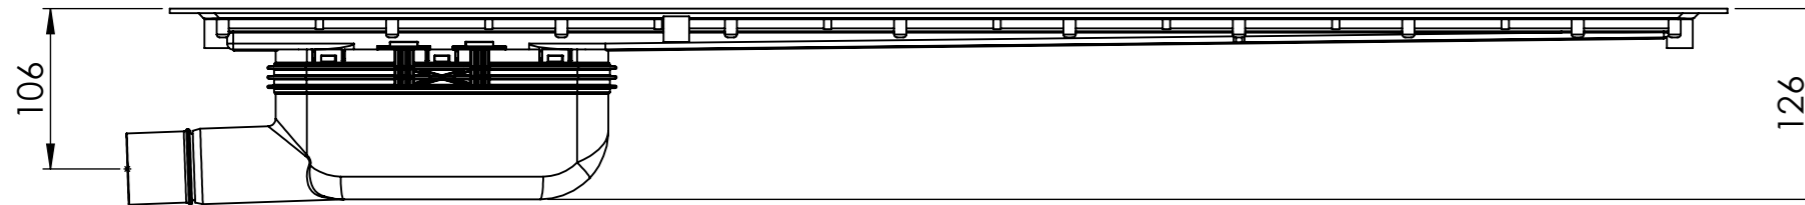

Denna handling får ej utan vårt medgivande kopieras. Den får ej heller delgivas annan eller ejlest obehörigen användas. Överträdelse härav beivras med stöd av gällande lag. Purus AB

Annotation		A3		This drawing replace		Replaced by		Date	
 Purus AB Södra Dragongatan 15 SE-271 39 YSTAD, SWEDEN Ph. +46 104144900 Fax +46 104144996 www.purus.se		Scale	Page	General tolerance: ISO 2768-1		Weight (gram)		Volume (cm3)	
		1:5	1(1)						
Material		Surface treatment		Designer		Created date			
				SWS		2018-07-31			
Name						Article no		Edition	
Living Plus 1000, Chess Vinyl, Side Side Gully									