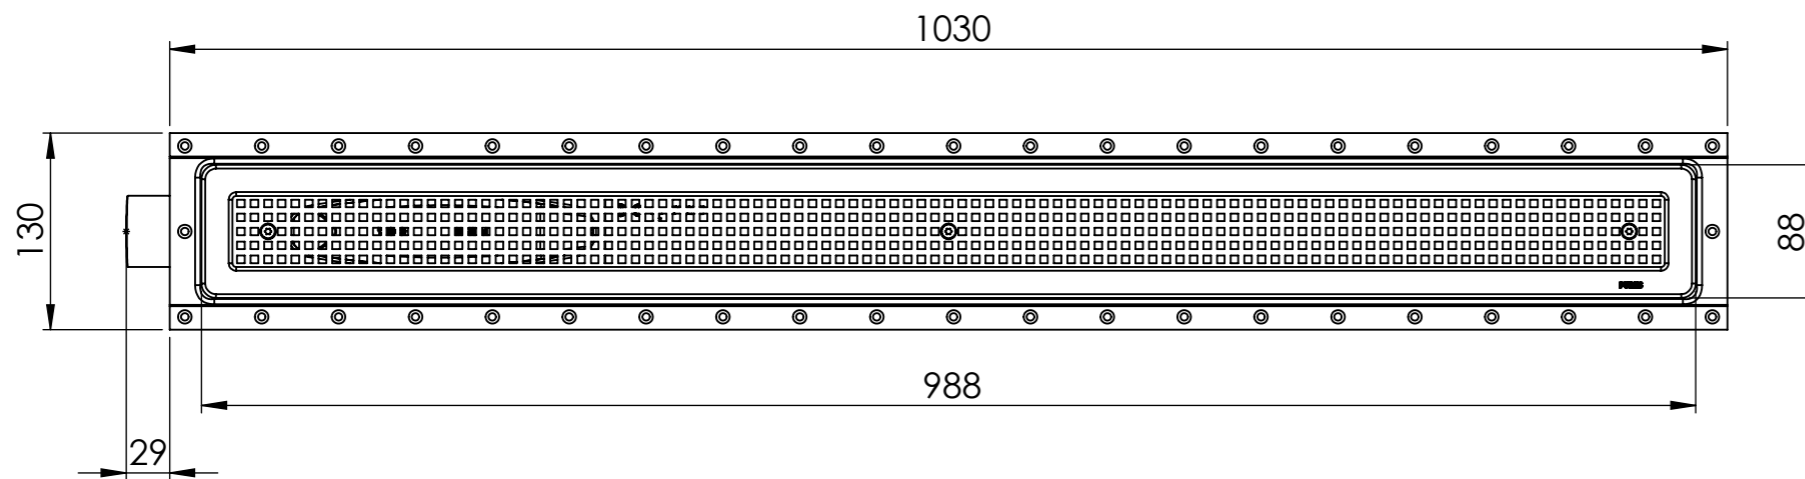

Denna handling får ej utan vårt medgivande kopieras. Den får ej heller delgivas annan eller ejlest obehörigen användas. Överträdelse härav beivras med stöd av gällande lag. Purus AB

Annotation		A3		This drawing replace		Replaced by		Date	
 Purus AB Södra Dragongatan 15 SE-271 39 YSTAD, SWEDEN Ph. +46 104144900 Fax +46 104144996 www.purus.se		Scale	Page	General tolerance: ISO 2768-1		Weight (gram)		Volume (cm3)	
		1:5	1(1)						
Material		Surface treatment		Designer		Created date			
				SWS		2018-07-31			
Name						Article no		Edition	
Living Plus 1000, Chess Vinyl, Side Side Gully									