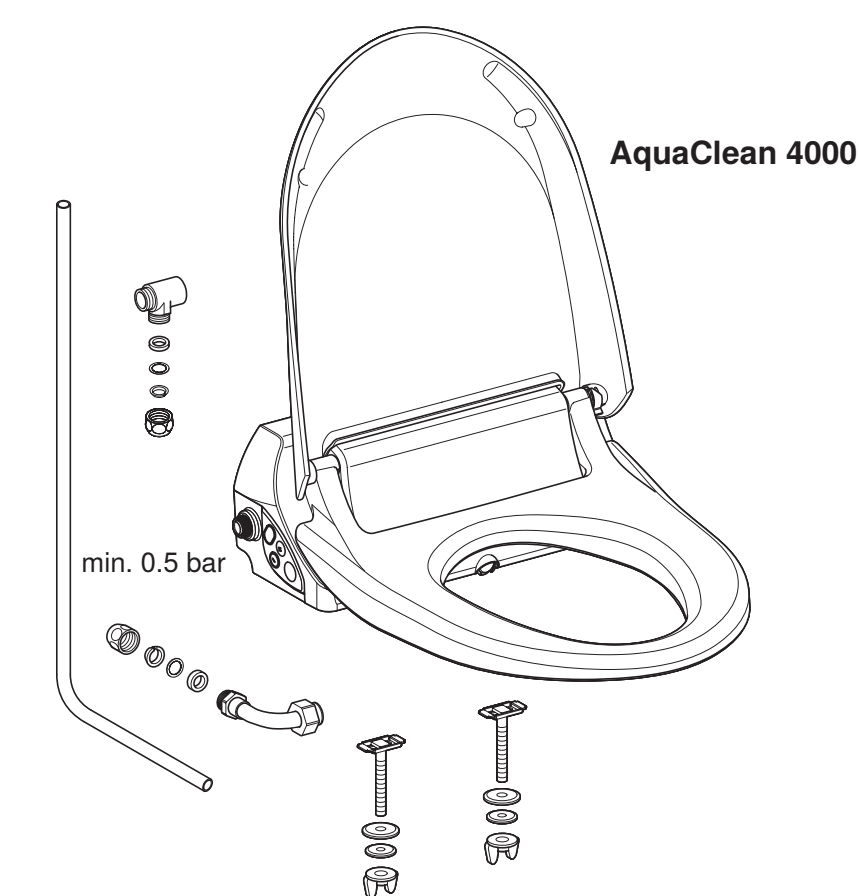

Geberit AquaClean Tuma

Sigma H:112 cm / Omega H:106 cm

+ 249.801.00.1

Kappa/Omega, H:82 / 98 cm

+ 240.635.00.1

+ 115.438.00.1

+ 240.396.00.1

Masstab 1:1
0 cm 1 cm 2 cm 3 cm 4 cm 5 cm