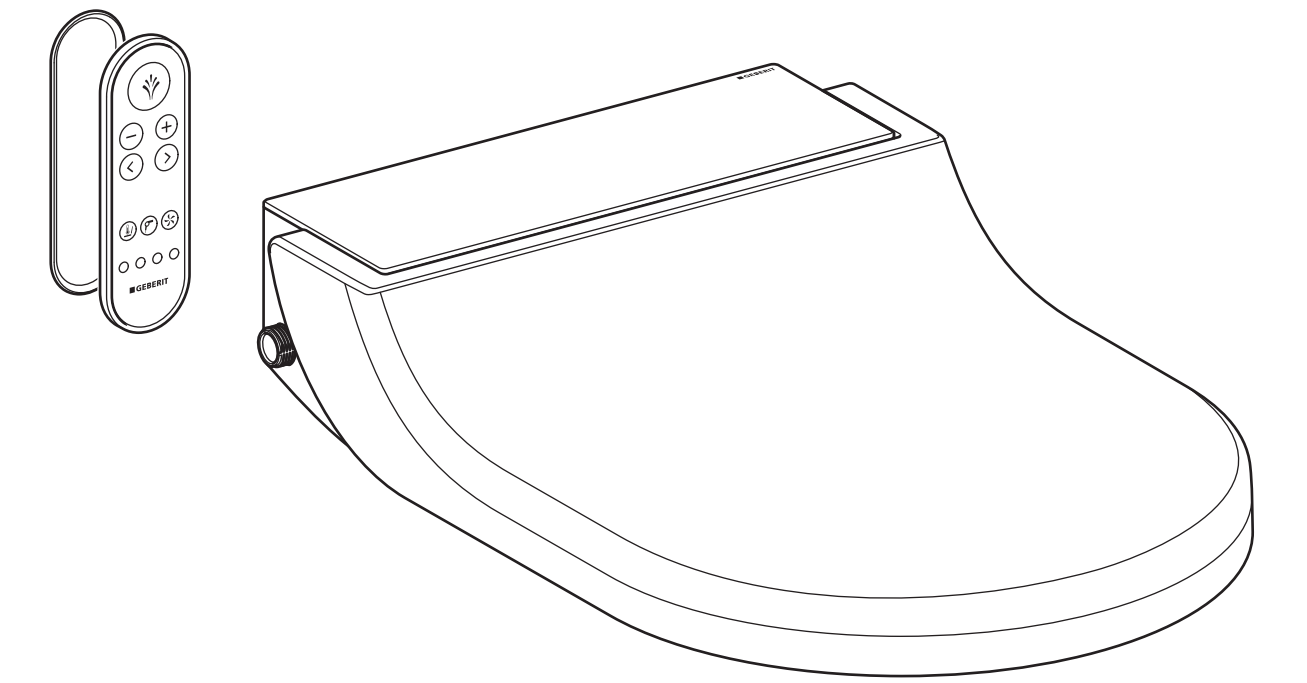

Geberit AquaClean Tuma

Sigma H:112 cm / Omega H:106 cm

+ 249.801.00.1

Kappa/Omega, H:82 / 98 cm

+ 240.635.00.1

+ 115.438.00.1

+ 240.396.00.1

Masstab 1:1
0 cm 1 cm 2 cm 3 cm 4 cm 5 cm