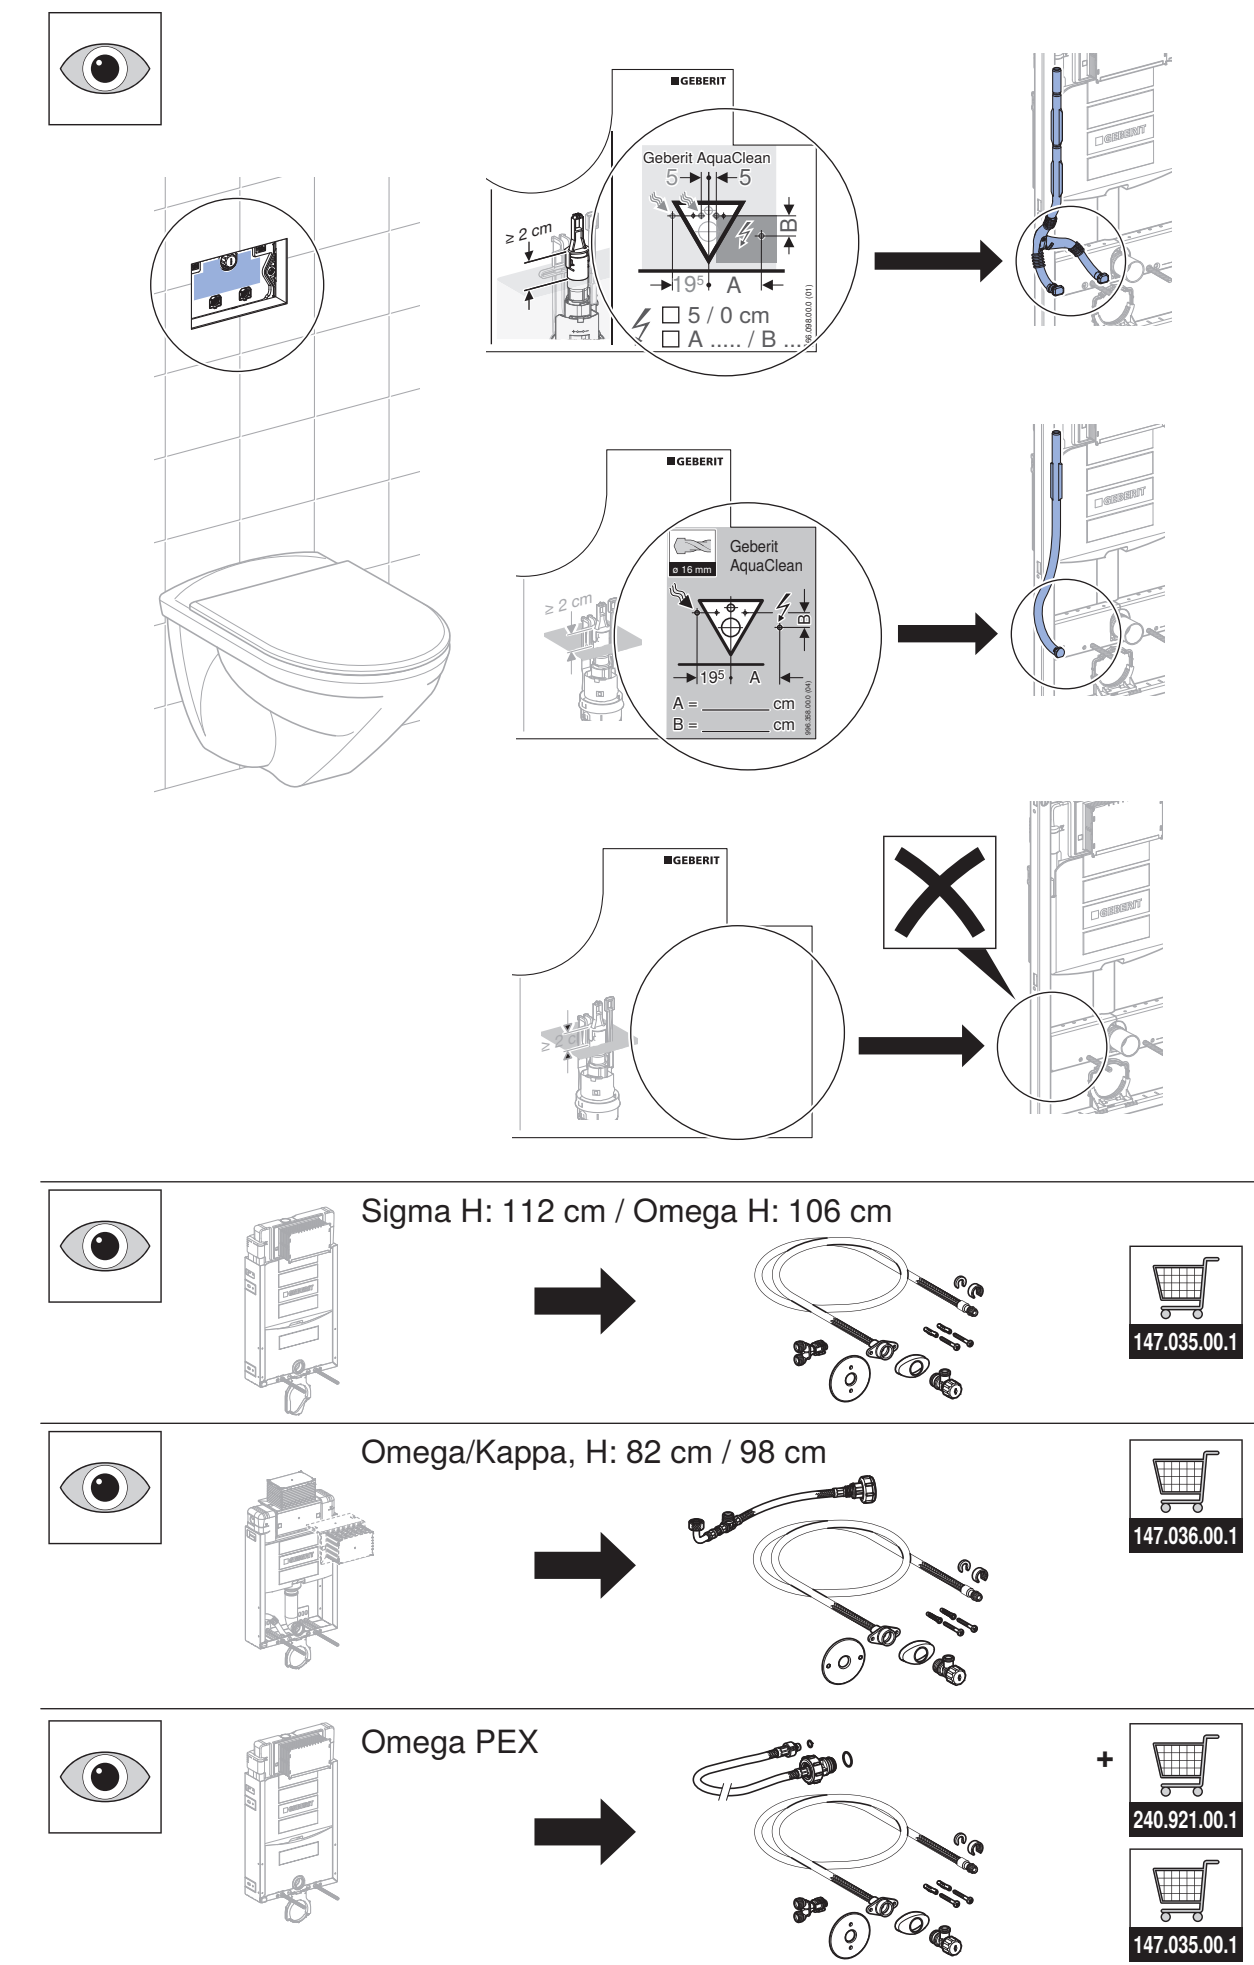

Geberit AquaClean Tuma

Sigma H:112 cm / Omega H:106 cm

+ 249.801.00.1

Kappa/Omega, H:82 / 98 cm

+ 240.635.00.1

+ 115.438.00.1

+ 240.396.00.1

Masstab 1:1
0 cm 1 cm 2 cm 3 cm 4 cm 5 cm