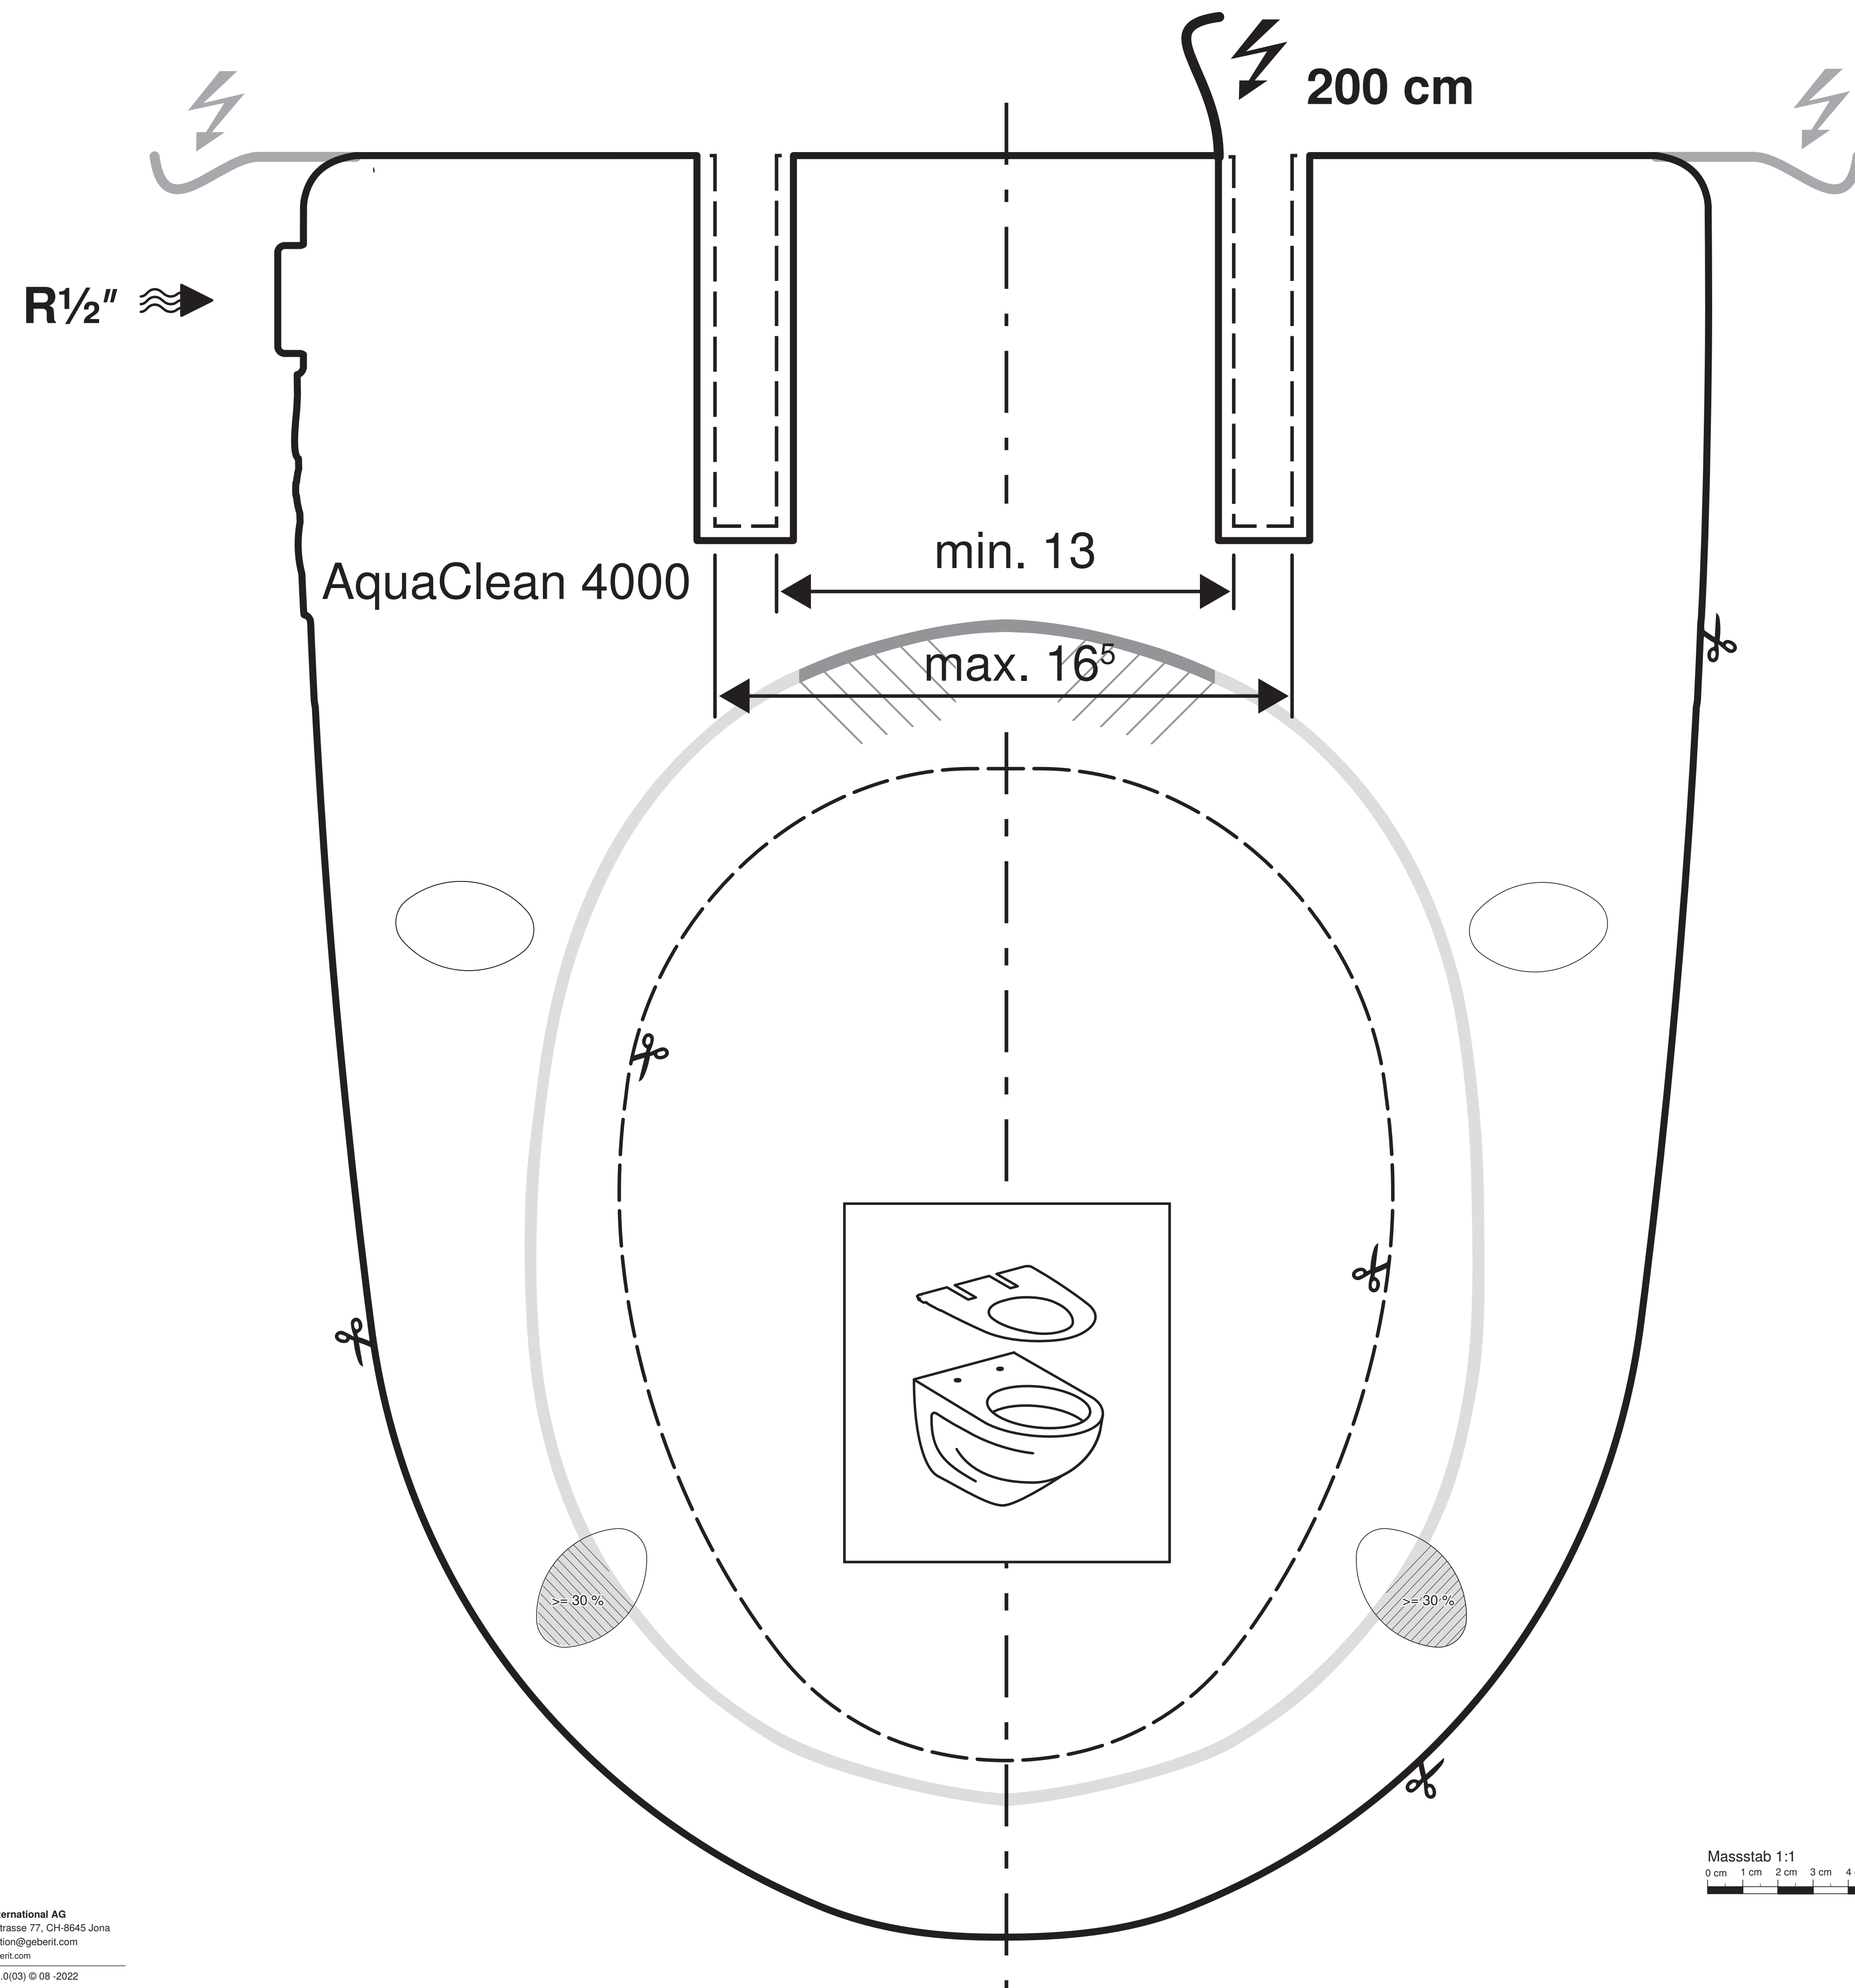

Geberit AquaClean Tuma

Sigma H:112 cm / Omega H:106 cm

+ 249.801.00.1

Kappa/Omega, H:82 / 98 cm

+ 240.635.00.1

+ 115.438.00.1

+ 240.396.00.1

Masstab 1:1
0 cm 1 cm 2 cm 3 cm 4 cm 5 cm