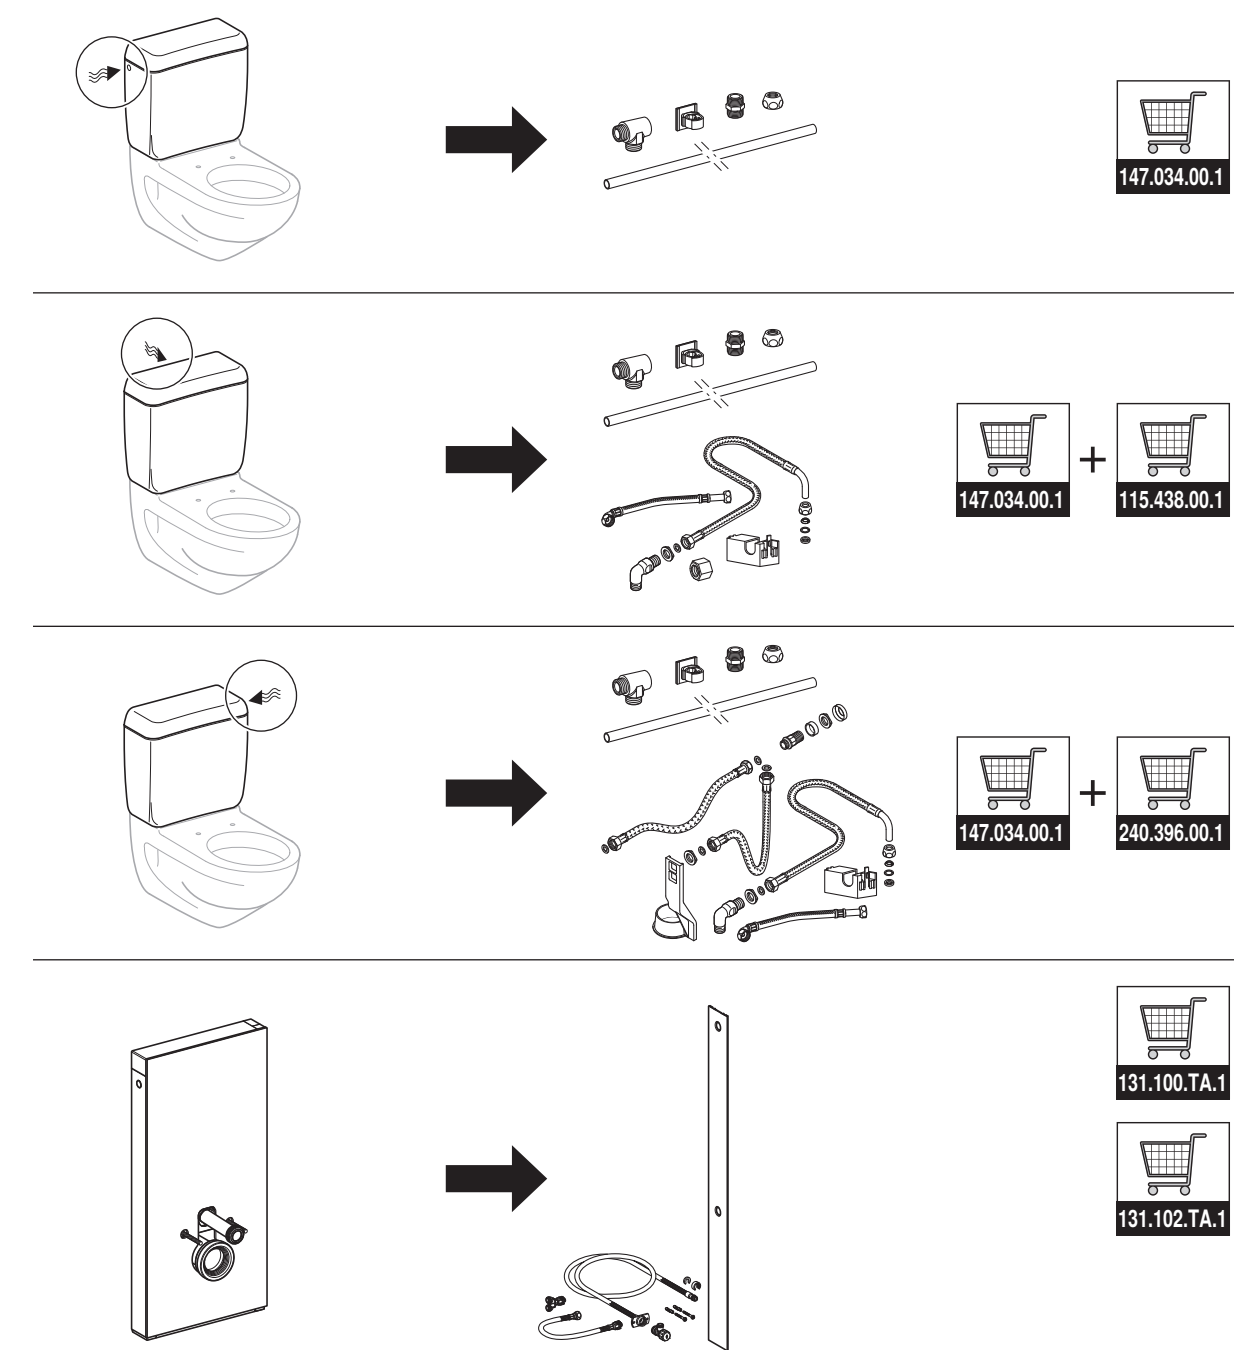

Geberit AquaClean Tuma

Sigma H:112 cm / Omega H:106 cm

+ 249.801.00.1

Kappa/Omega, H:82 / 98 cm

+ 240.635.00.1

+ 115.438.00.1

+ 240.396.00.1

Masstab 1:1
0 cm 1 cm 2 cm 3 cm 4 cm 5 cm