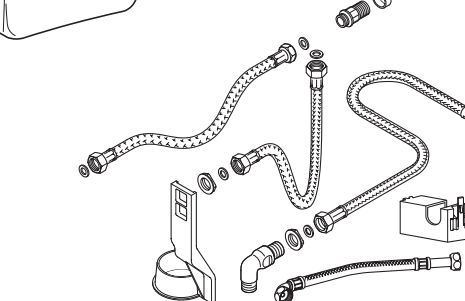

Geberit AquaClean Tuma

Sigma H:112 cm / Omega H:106 cm

+ 249.801.00.1

Kappa/Omega, H:82 / 98 cm

+ 240.635.00.1

+ 115.438.00.1

+ 240.396.00.1

Masstab 1:1
0 cm 1 cm 2 cm 3 cm 4 cm 5 cm