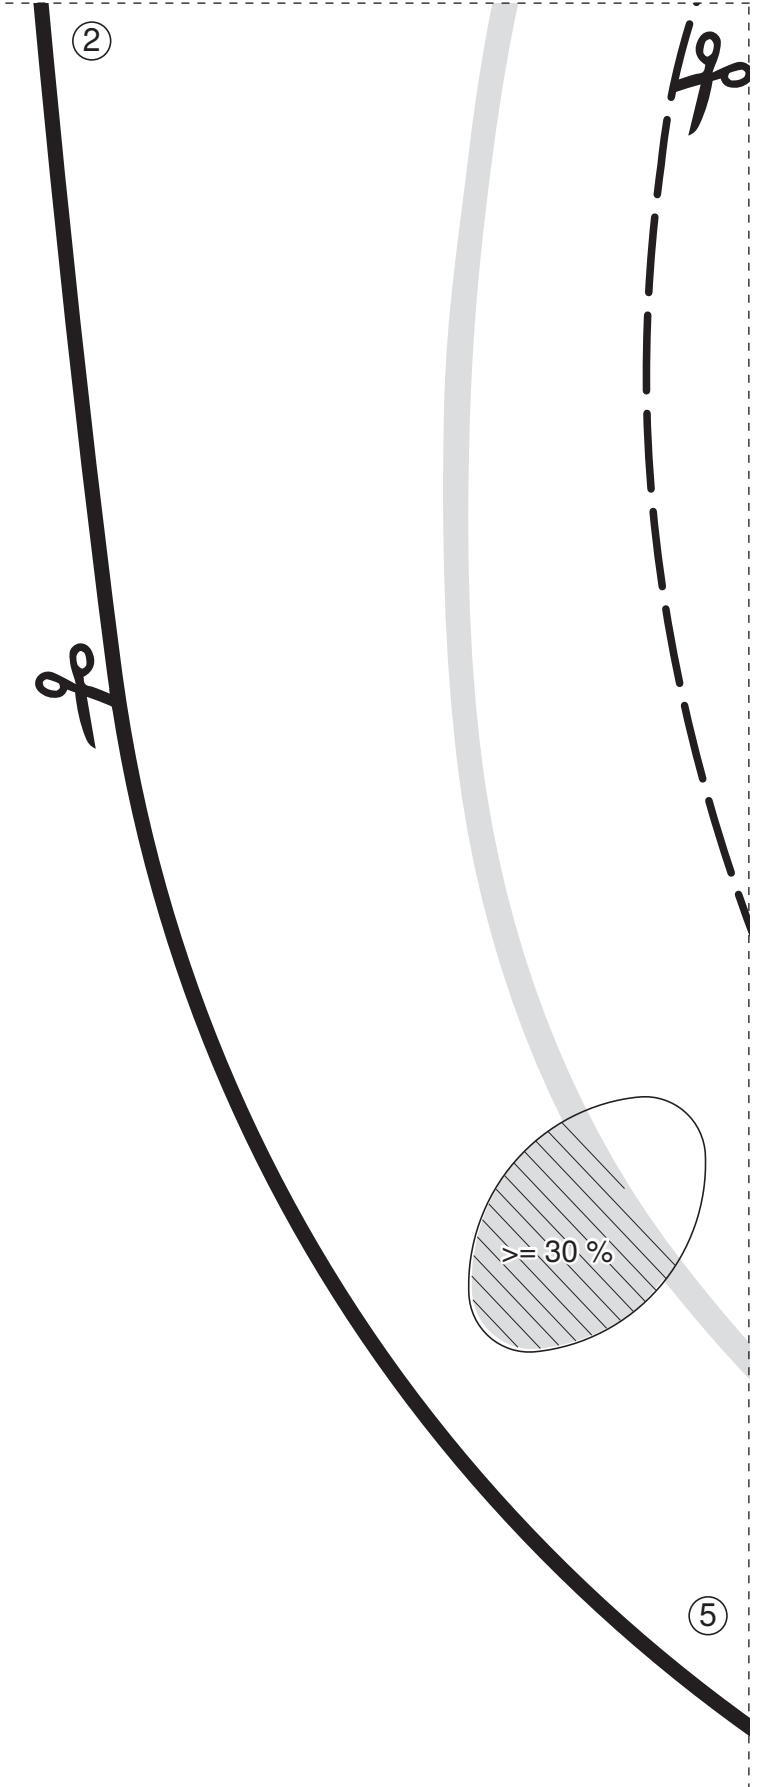

GEBERIT AQUACLEAN TUMA COMFORT/CLASSIC

 **GEBERIT**

①

④

①

■ GEBERIT

10 cm

②

■ GEBERIT

④

⑤

⑥