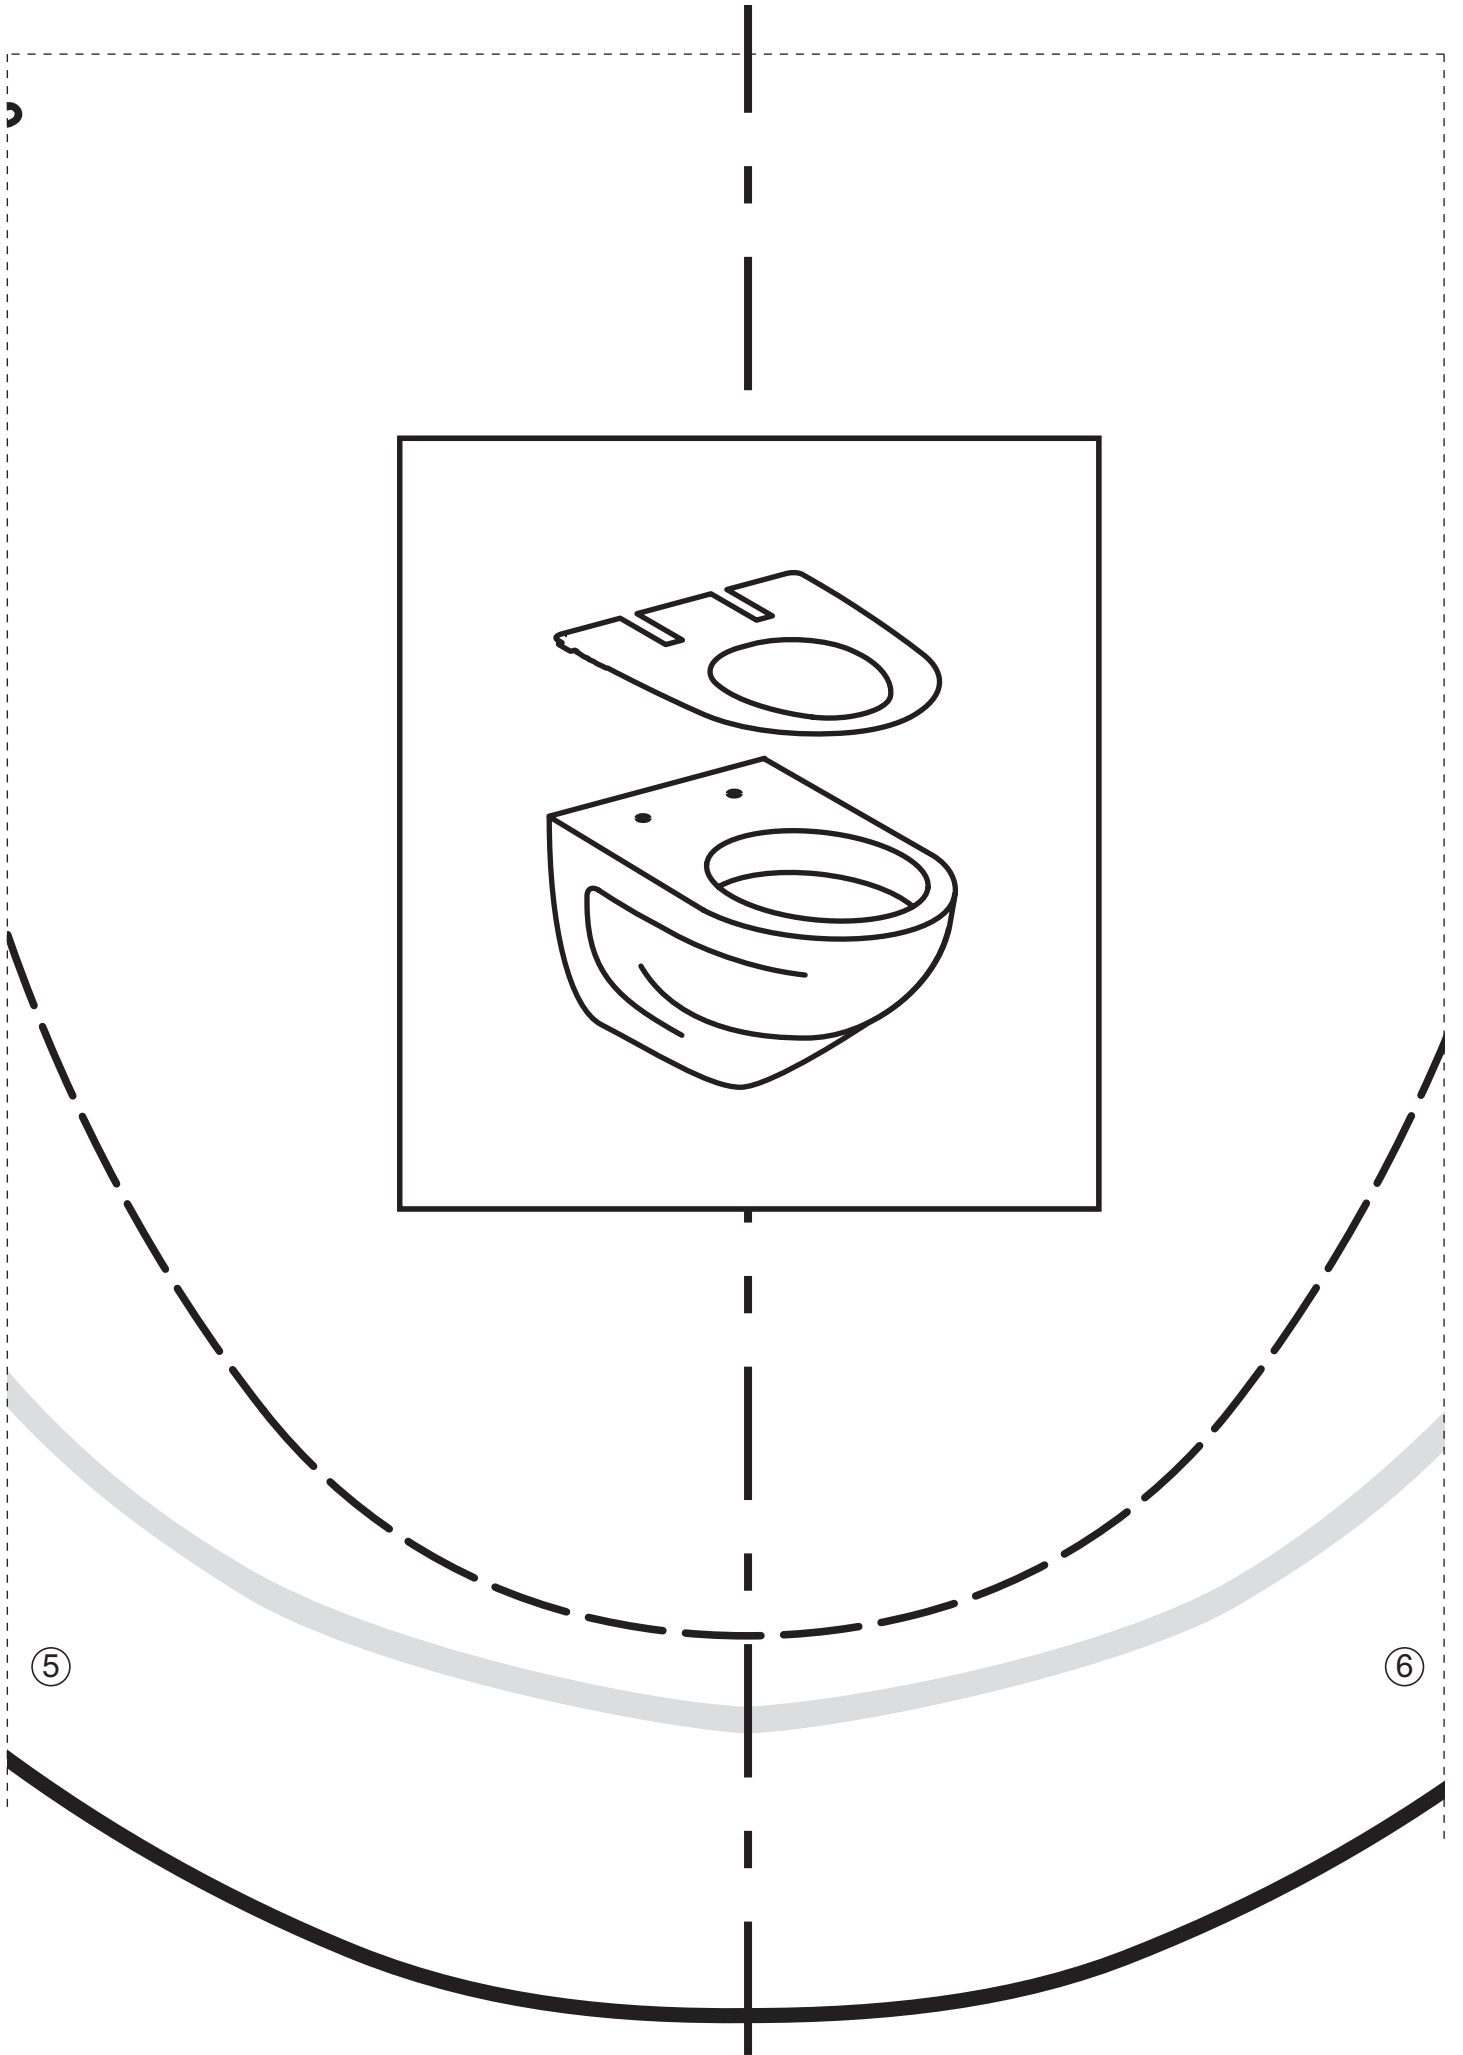

GEBERIT AQUACLEAN TUMA COMFORT/CLASSIC

 **GEBERIT**

①

④

①

■ GEBERIT

10 cm

②

■ GEBERIT

④

⑤

⑥