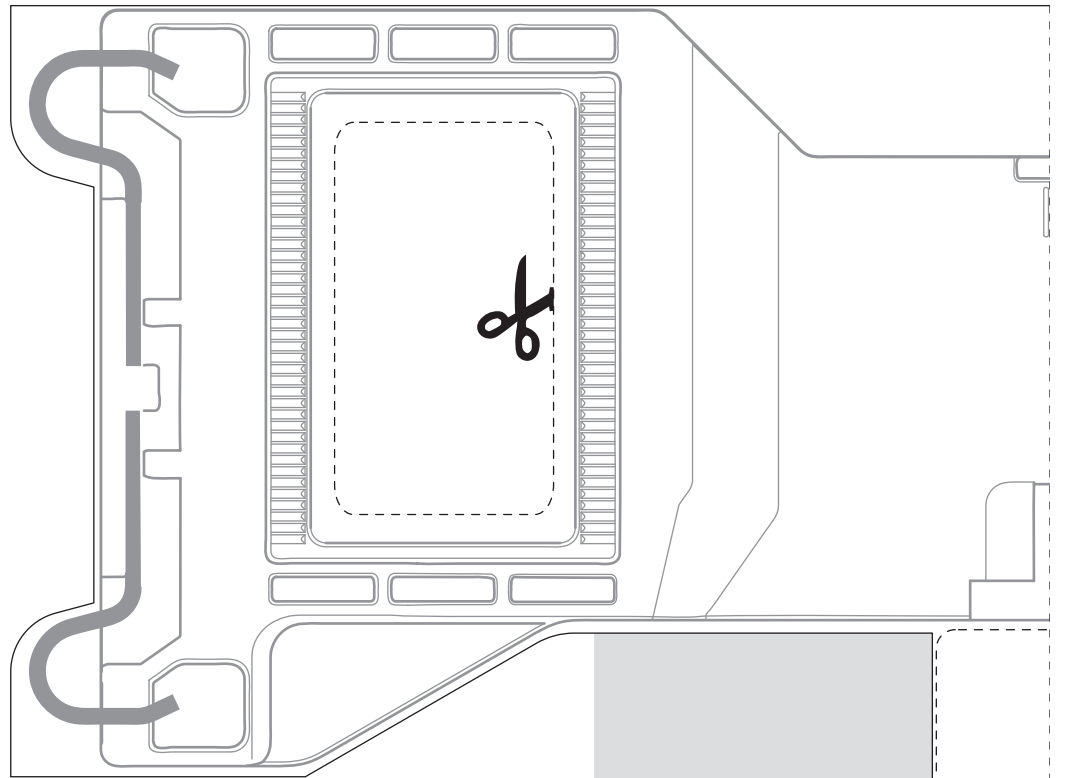

GEBERIT AQUACLEAN TUMA COMFORT/CLASSIC

 **GEBERIT**

①

④

①

■ GEBERIT

10 cm

②