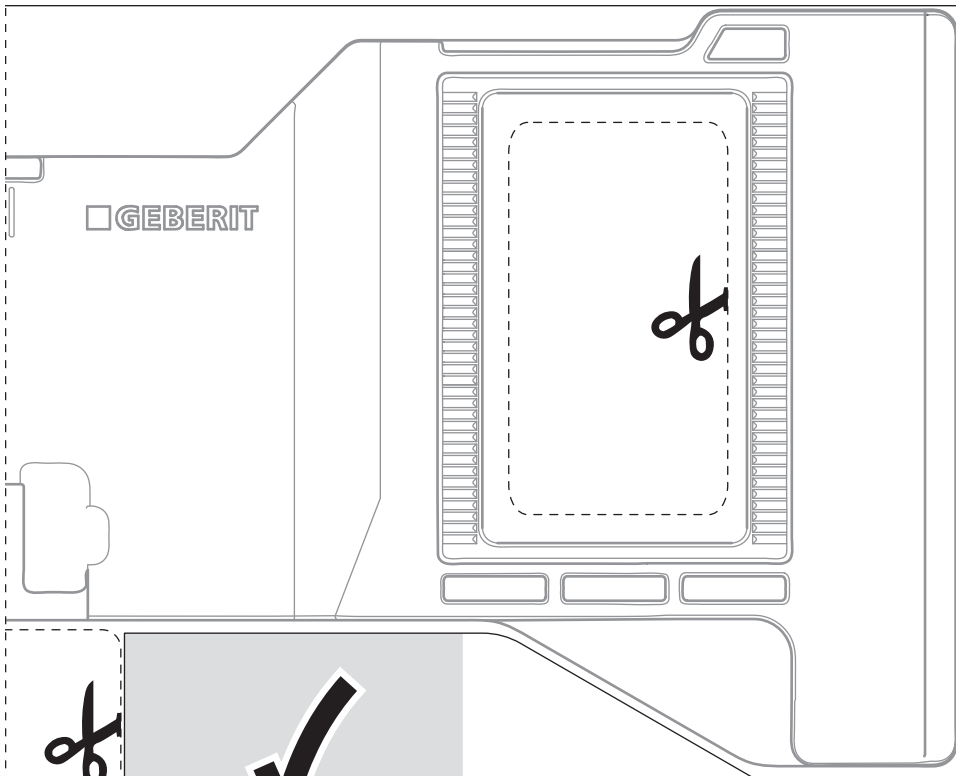

GEBERIT AQUACLEAN TUMA COMFORT/CLASSIC

 **GEBERIT**

①

④

①

■ GEBERIT

10 cm

②