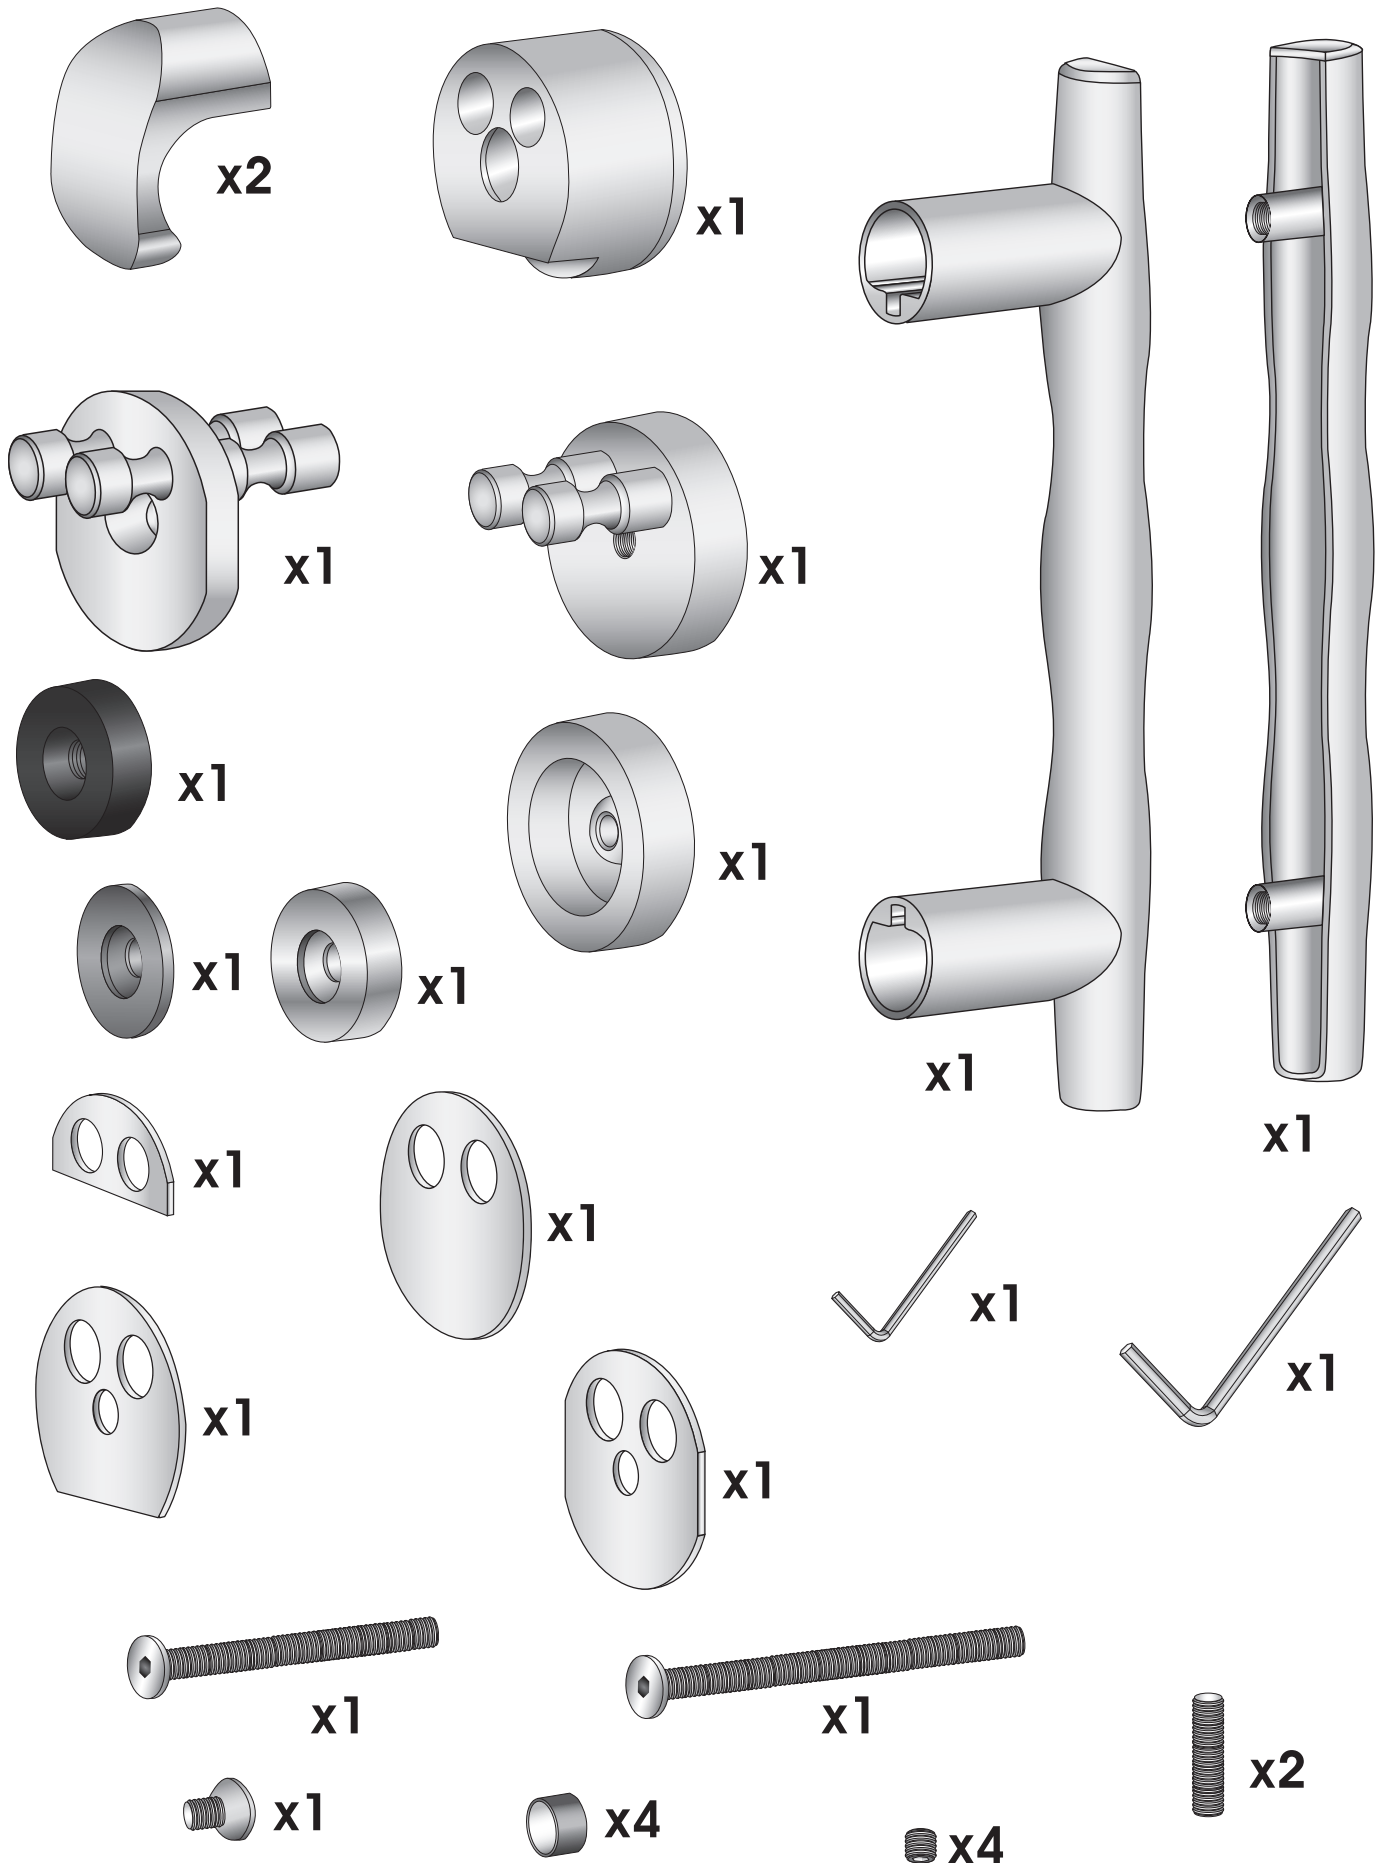

ELEGANCE LARGE HANDLE FOR SPLIT DOORS FITTING INSTRUCTIONS

NOTICE D'INSTALLATION DES POIGNES ERGONOMIQUES - PAROI ELÉGANTE DOUBLE BATTANT

WARNING : Failure to comply with these instructions may invalidate the warranty.

4

Plastic type magnets /
Les joints d'aimantation en plastique

Without magnets (plain glass) /
Sans joints d'aimantation (finition verre)

Metal type magnets / *Les joints d'aimantation en métallique*

&

4a

4b