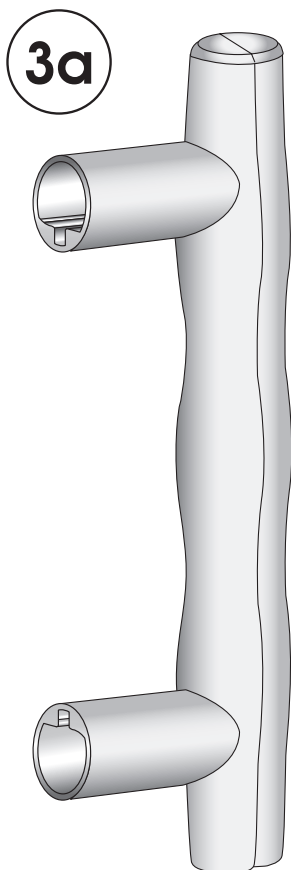

ELEGANCE LARGE HANDLE FOR SPLIT DOORS FITTING INSTRUCTIONS

NOTICE D'INSTALLATION DES POIGNES ERGONOMIQUES - PAROI ELÉGANTE DOUBLE BATTANT

WARNING : Failure to comply with these instructions may invalidate the warranty.

4

Plastic type magnets /
Les joints d'aimantation en plastique

Without magnets (plain glass) /
Sans joints d'aimantation (finition verre)

Metal type magnets / *Les joints d'aimantation en métallique*

&

4a

4b