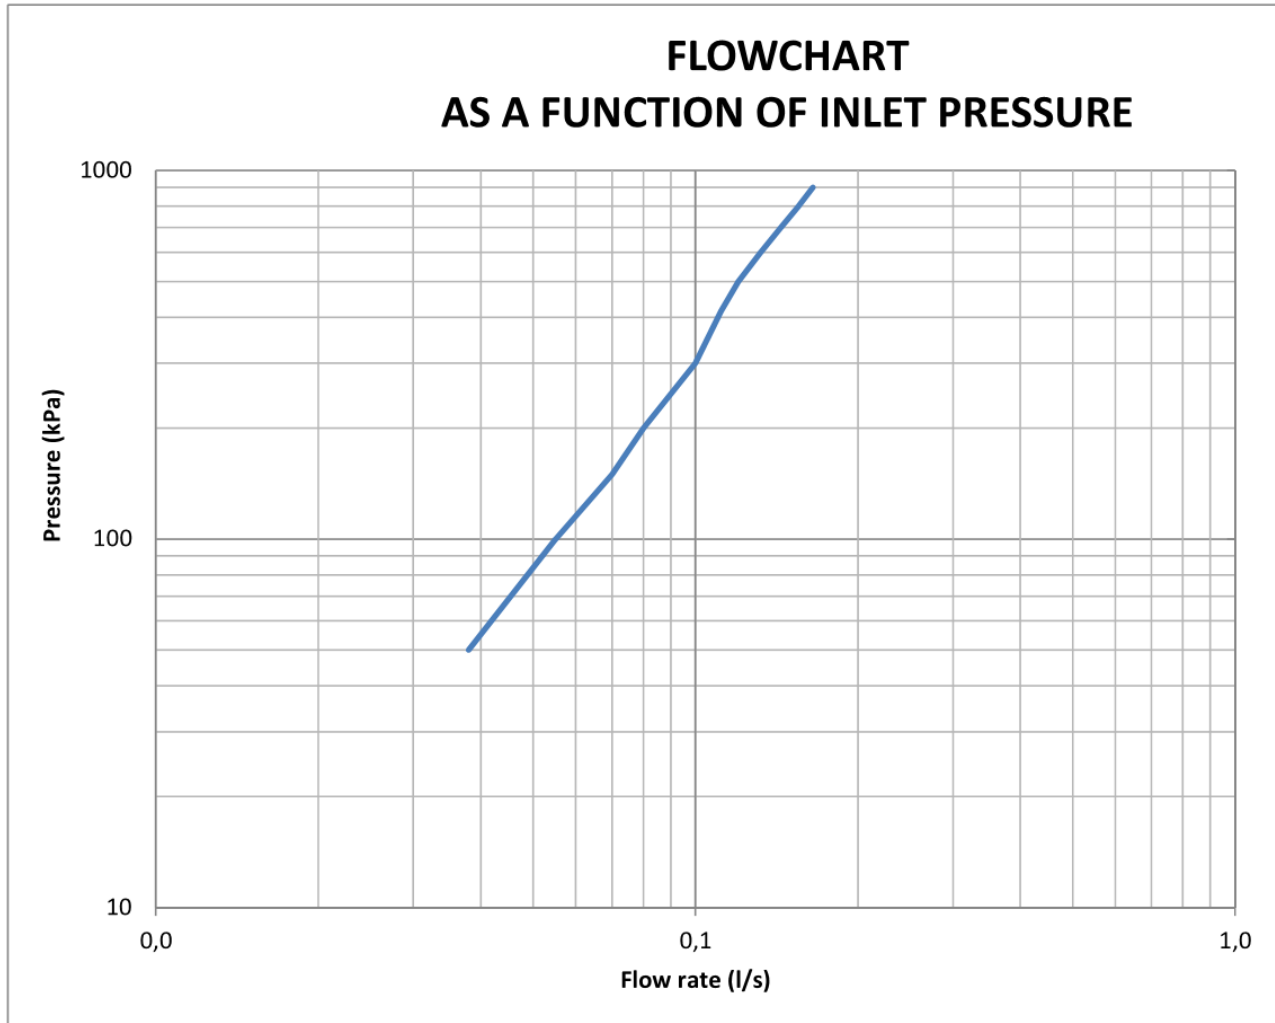

# Flowchart

### flowchart data

Pressure [kPa]	Flow [l/min]	Flow [l/s]
50	2,3	0,04
100	3,3	0,06
150	4,2	0,07
200	4,8	0,08
300	6,0	0,10
415	6,7	0,11
500	7,2	0,12
600	7,9	0,13
700	8,6	0,14
800	9,3	0,16
900	9,9	0,17
1000	10,5	0,18