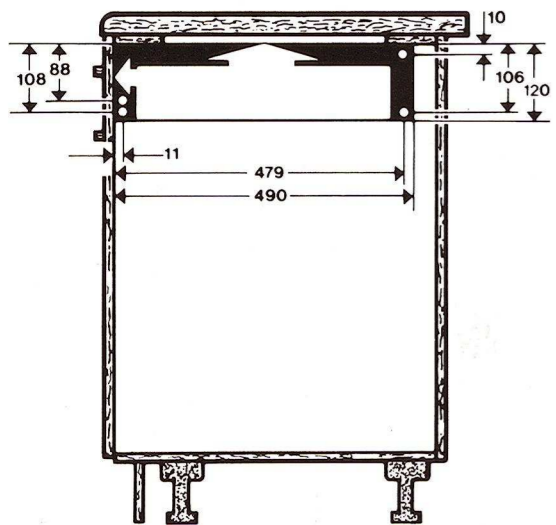

oben at the top boven haut sopra arriba

Vorderseite Schrank  
 Front of the cabinet  
 Voorzijde kast  
 Face avant  
 Parte anteriore del mobile  
 Frente dell mueble

Schablone für Schrankwand links  
 Stencil for cabinet wall left

Sjabloon voor kastwand links  
 Gabarit pour coté gauche

Dima per la parete sinistra del mobile  
 Plantilla para pared izquierda dell mueble

# Rapid 3845-00/-09

Für Schränke ab 600 mm Breite  
 For cabinets with 600 mm width  
 Voor kasten vanaf 600 mm breedte  
 Pour meuble à partir de 600 mm  
 Per mobili con larghezza minima di 600 mm  
 Para muebles a partir de 600 mm de anchura