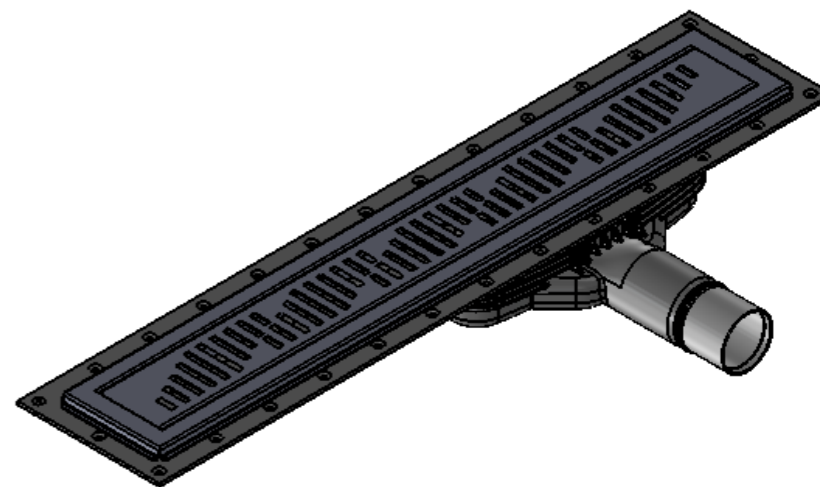

Denna handling får ej utan vårt medgivande kopieras. Den får ej heller delgivas annan eller ejlest obehörigen användas. Överträdelse härav beivras med stöd av gällande lag. Purus AB

Annotation		A3		This drawing replace		Replaced by		Date	
PURUS		Scale	Page	General tolerance. ISO 2768-1		Weight (gram)		Volume (cm ³)	
Purus AB Södra Dragongatan 15 SE-271 39 YSTAD, SWEDEN Ph. +46 104144900 Fax +46 104144996 www.purus.se		1:5	1(1)						
Material		Surface treatment		Designer		Created date			
Name		Article no		JH		2012-04-26			
Purusline Living 600 Twist 50mm Low side outlet		52742						Edition	