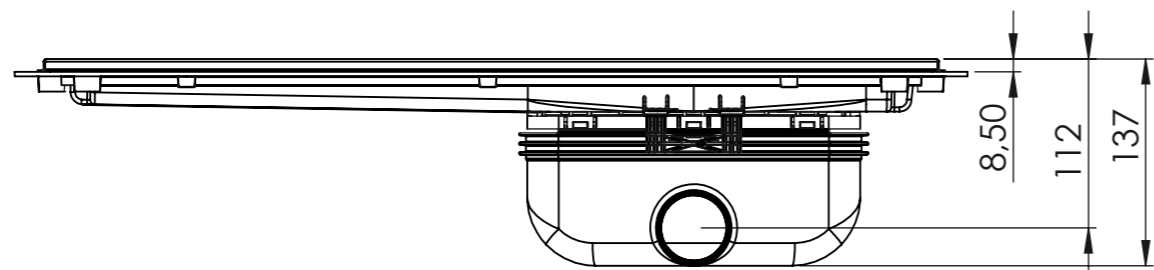

Denna handling får ej utan vårt medgivande kopieras. Den får ej heller delgivas annan eller ejlest obehörigen användas. Överträdelse härav beivras med stöd av gällande lag. Purus AB

Annotation		A3		This drawing replace		Replaced by		Date	
PURUS		Scale	Page	General tolerance. ISO 2768-1		Weight (gram)		Volume (cm3)	
Purus AB Södra Dragongatan 15 SE-271 39 YSTAD, SWEDEN Ph. +46 104144900 Fax +46 104144996 www.purus.se		1:5	1(1)						
Material		Surface treatment		Designer		Created date			
Name		Article no		JH		2012-04-26			
Purusline Living 600 Twist 50mm Side outlet		52740						Edition	