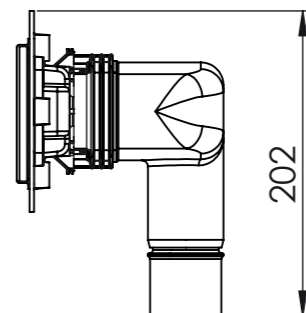

Denna handling får ej utan vårt medgivande kopieras. Den får ej heller delgivas annan eller ejlest obehörigen användas. Överträdelse härav beivras med stöd av gällande lag. Purus AB

Annotation		A3		This drawing replace		Replaced by		Date	
PURUS		Scale	Page	General tolerance. ISO 2768-1		Weight (gram)		Volume (cm3)	
Purus AB Södra Dragongatan 15 SE-271 39 YSTAD, SWEDEN Ph. +46 104144900 Fax +46 104144996 www.purus.se		1:5	1(1)						
Material		Surface treatment		Designer		Created date			
Name		Article no		JH		2012-04-26			
Purusline Living 600 Twist 50mm Side outlet		52740						Edition	