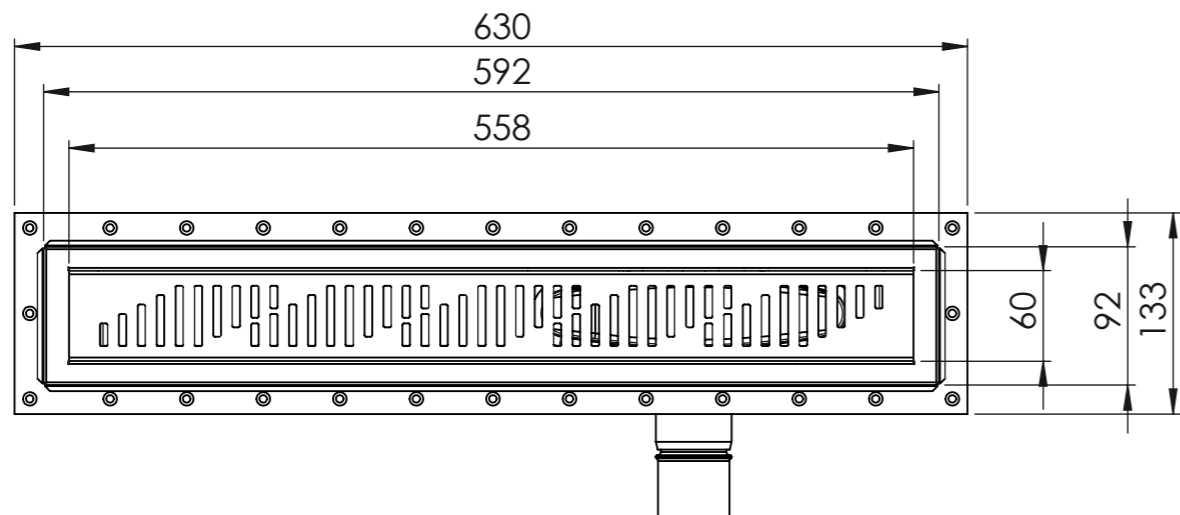

Denna handling får ej utan vårt medgivande kopieras. Den får ej heller delgivas annan eller ejlest obehörigen användas. Överträdelse härav beivras med stöd av gällande lag. Purus AB

Annotation		A3		This drawing replace		Replaced by		Date	
PURUS		Scale	Page	General tolerance. ISO 2768-1		Weight (gram)		Volume (cm3)	
Purus AB Södra Dragongatan 15 SE-271 39 YSTAD, SWEDEN Ph. +46 104144900 Fax +46 104144996 www.purus.se		1:5	1(1)						
Material		Surface treatment		Designer		Created date			
Name		Article no		JH		2012-04-26			
Purusline Living 600 Twist 50mm Side outlet		52740						Edition	