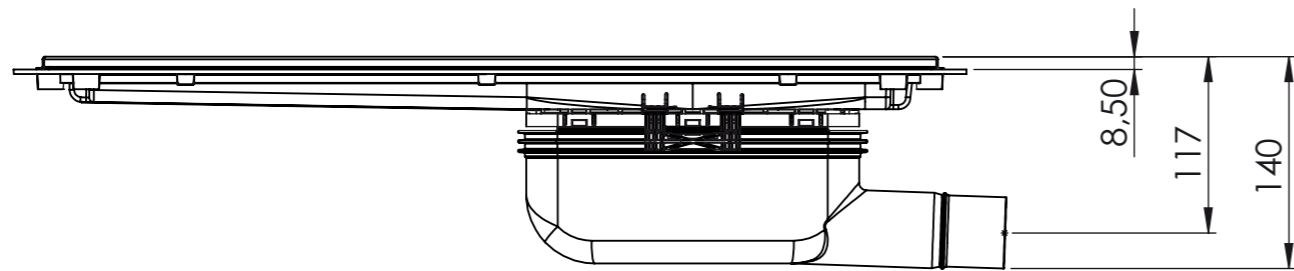

Denna handling får ej utan vårt medgivande kopieras. Den får ej heller delgivas annan eller ejlest obehörigen användas. Överträdelse härav beivras med stöd av gällande lag. Purus AB

Annotation		A3		This drawing replace		Replaced by		Date	
<b>PURUS</b>		Scale	Page	General tolerance. ISO 2768-1		Weight (gram)		Volume (cm3)	
Purus AB Södra Dragongatan 15 SE-271 39 YSTAD, SWEDEN Ph. +46 104144900 Fax +46 104144996 www.purus.se		1:5	1(1)						
Material		Surface treatment		Designer		Created date			
Name		Article no		JH		2012-04-26			
Purusline Living 600 Twist 50mm Side side outlet		52741						Edition	