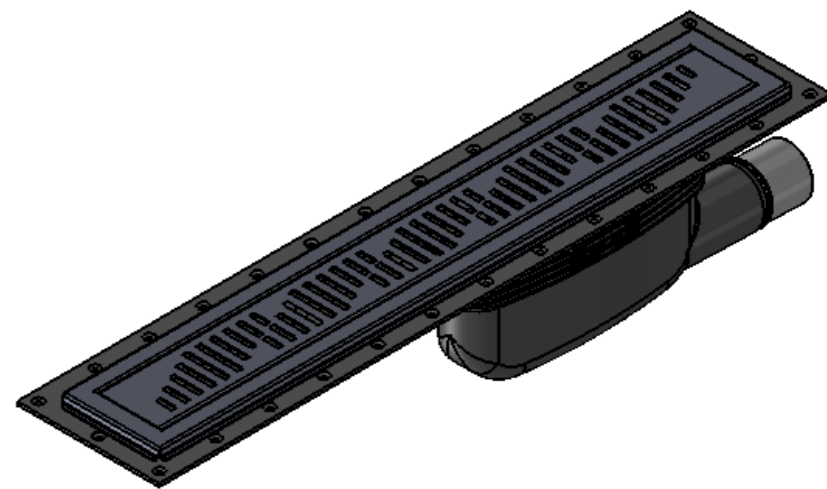

Denna handling får ej utan vårt medgivande kopieras. Den får ej heller delgivas annan eller ejlest obehörigen användas. Överträdelse härav beivras med stöd av gällande lag. Purus AB

Annotation		A3		This drawing replace		Replaced by		Date	
<b>PURUS</b>		Scale	Page	General tolerance. ISO 2768-1		Weight (gram)		Volume (cm3)	
Purus AB Södra Dragongatan 15 SE-271 39 YSTAD, SWEDEN Ph. +46 104144900 Fax +46 104144996 www.purus.se		1:5	1(1)						
Material		Surface treatment		Designer		Created date			
Name		Article no		JH		2012-04-26			
Purusline Living 600 Twist 50mm Side side outlet		52741						Edition	