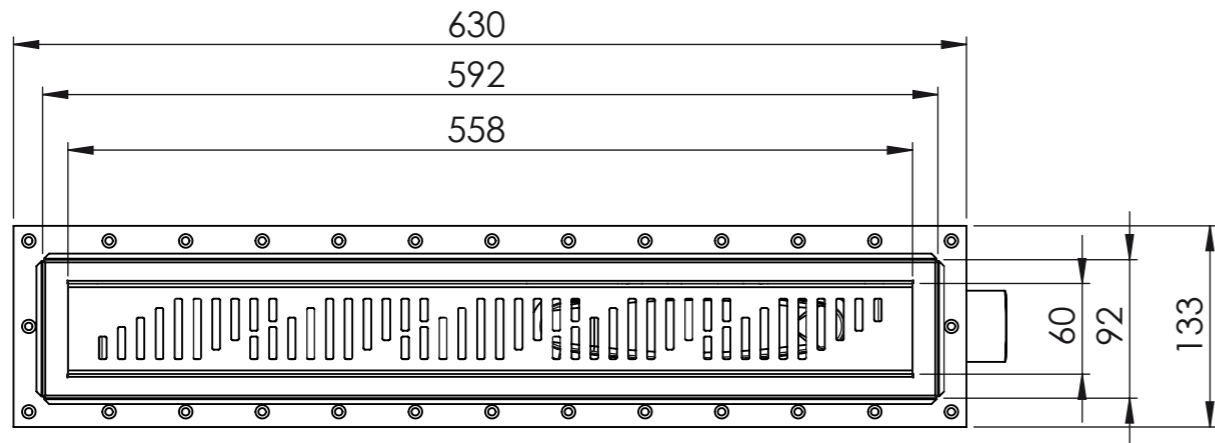

Denna handling får ej utan vårt medgivande kopieras. Den får ej heller delgivas annan eller ejlest obehörigen användas. Överträdelse härav beivras med stöd av gällande lag. Purus AB

Annotation		A3		This drawing replace		Replaced by		Date	
<b>PURUS</b>		Scale	Page	General tolerance. ISO 2768-1		Weight (gram)		Volume (cm3)	
Purus AB Södra Dragongatan 15 SE-271 39 YSTAD, SWEDEN Ph. +46 104144900 Fax +46 104144996 www.purus.se		1:5	1(1)						
Material		Surface treatment		Designer		Created date			
Name		Article no		JH		2012-04-26			
Purusline Living 600 Twist 50mm Side side outlet		52741						Edition	