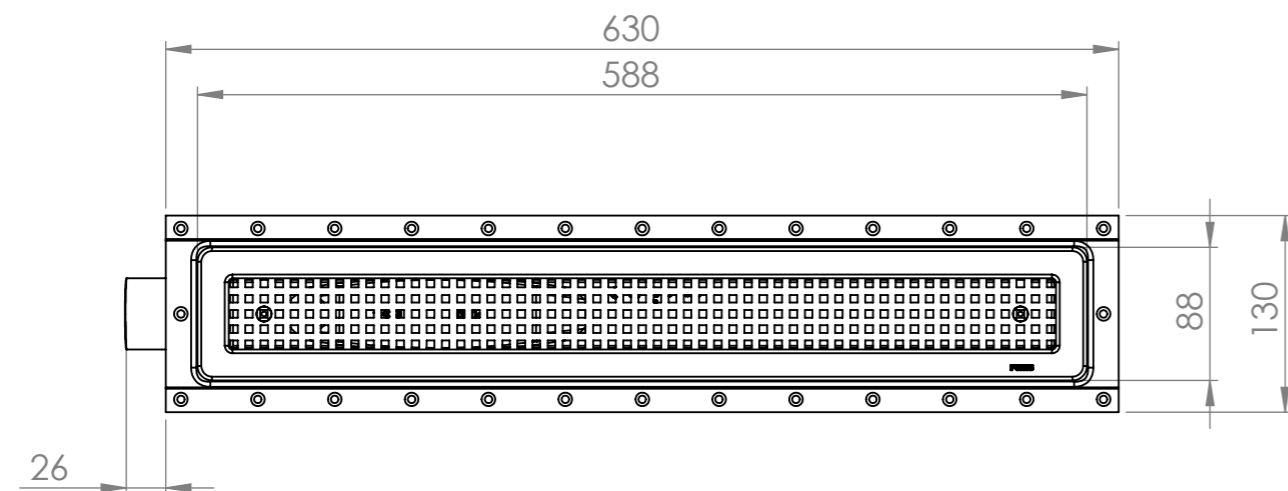

Denna handling får ej utan vårt medgivande kopieras. Den får ej heller delgivas annan eller ejlest obehörigen användas. Överträdelse härav beivras med stöd av gällande lag. Purus AB

| | | | | | | | | | |
|---|--|-------|------|-------------------------------|--|-------------------|--------------|-------------|--------------|
| Annotation | | A3 | | This drawing replace | | Replaced by | | Date | |
| | | Scale | Page | General tolerance: ISO 2768-1 | | Weight (gram) | Volume (cm3) | Approved by | Date |
| | | 1:5 | 1(1) | | | | | | |
| Purus AB Södra Dragongatan 15 SE-271 39 YSTAD, SWEDEN Ph. +46 104144900 Fax +46 104144996 www.purus.se | | | | Material | | Surface treatment | | Designer | Created date |
| | | | | Name | | Article no | | HN | 151209 |
| Living Plus 600, Chess Vinyl, Side Side Gully | | | | | | | | Edition | |