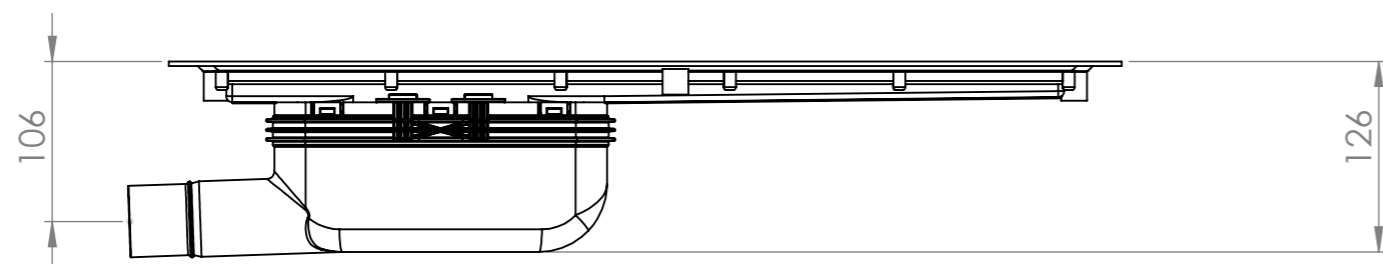

Denna handling får ej utan vårt medgivande kopieras. Den får ej heller delgivas annan eller ejlest obehörigen användas. Överträdelse härav beivras med stöd av gällande lag. Purus AB

| | | | | | | | | | |
|---|--|-------|------|-------------------------------|--|-------------------|--------------|-------------|--------------|
| Annotation | | A3 | | This drawing replace | | Replaced by | | Date | |
| | | Scale | Page | General tolerance: ISO 2768-1 | | Weight (gram) | Volume (cm3) | Approved by | Date |
| | | 1:5 | 1(1) | | | | | | |
| Purus AB Södra Dragongatan 15 SE-271 39 YSTAD, SWEDEN Ph. +46 104144900 Fax +46 104144996 www.purus.se | | | | Material | | Surface treatment | | Designer | Created date |
| | | | | Name | | Article no | | HN | 151209 |
| Living Plus 600, Chess Vinyl, Side Side Gully | | | | | | | | Edition | |