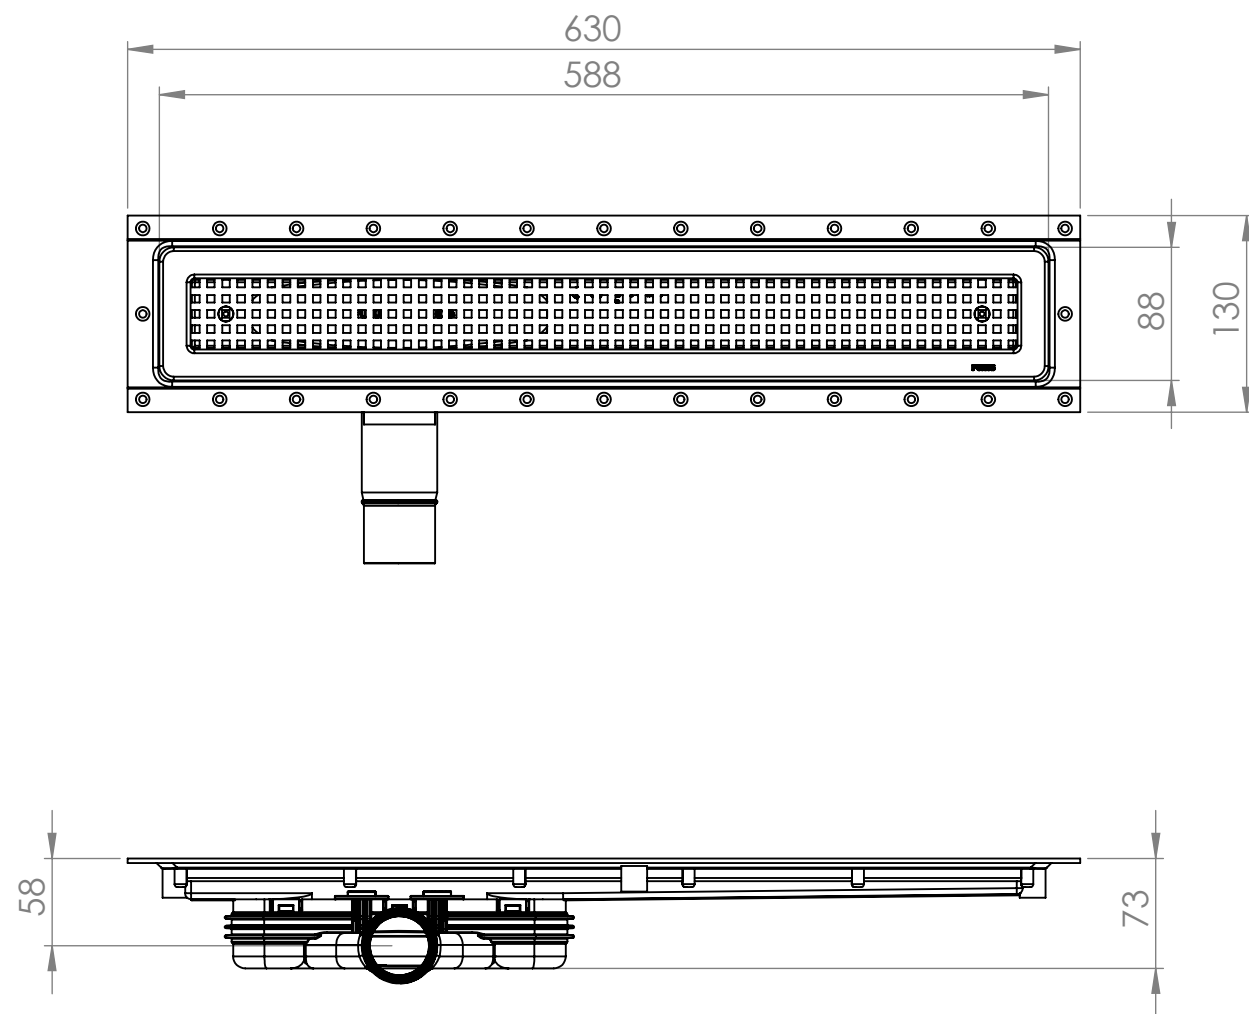

Denna handling får ej utan vårt medgivande kopieras. Den får ej heller delgivas annan eller ejlest obehörigen användas. Överträdelse härav beivras med stöd av gällande lag. Purus AB

Annotation		A3		This drawing replace		Replaced by		Date	
 Purus AB Södra Dragongatan 15 SE-271 39 YSTAD, SWEDEN Ph. +46 104144900 Fax +46 104144996 www.purus.se		Scale 1:5		Page 1(1)		General tolerance: ISO 2768-1		Weight (gram)	
		Volume (cm3)		Approved by		Date			
Material		Surface treatment		Designer HN		Created date 151209		Edition	
Name Living Plus 600, Chess Vinyl, Low Side Gully		Article no							