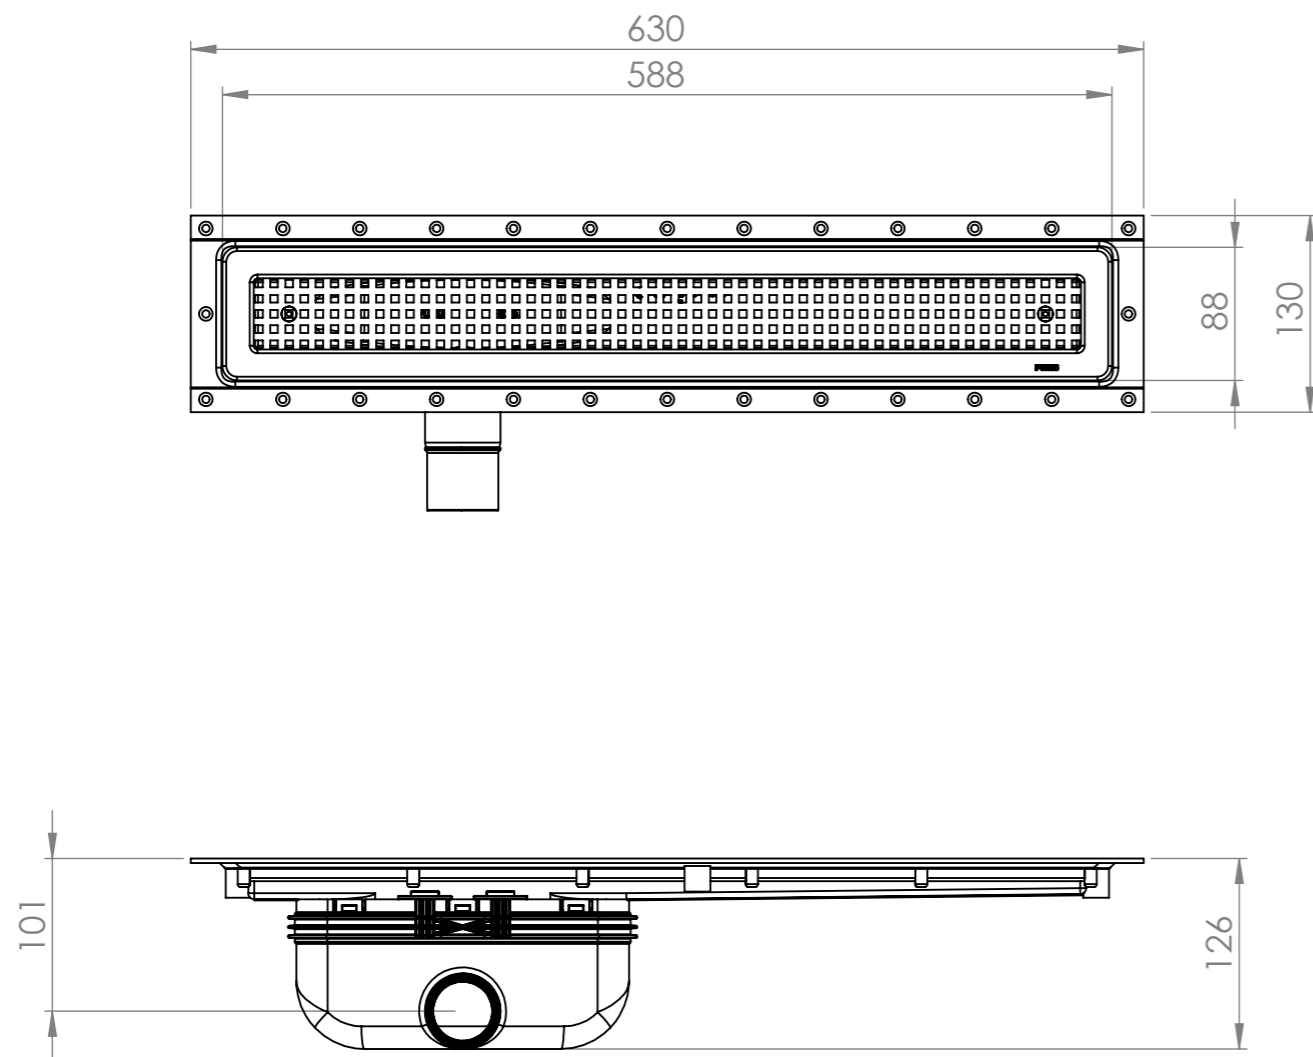

Denna handling får ej utan vårt medgivande kopieras. Den får ej heller delgivas annan eller ejlest obehörigen användas. Överträdelse härav beivras med stöd av gällande lag. Purus AB

Annotation		A3		This drawing replace		Replaced by		Date		
 Purus AB Södra Dragongatan 15 SE-271 39 YSTAD, SWEDEN Ph. +46 104144900 Fax +46 104144996 www.purus.se		 Scale	1:5	Page	1(1)	General tolerance: ISO 2768-1	Weight (gram)	Volume (cm3)	Approved by	Date
		Material		Surface treatment		Designer		Created date		
Name		Living Plus 600, Chess Vinyl, Side Gully		Article no				Edition		