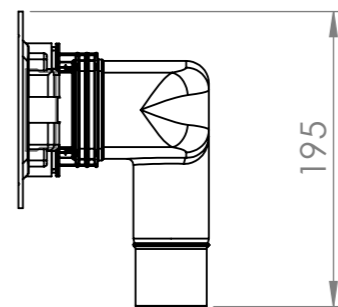

Denna handling får ej utan vårt medgivande kopieras. Den får ej heller delgivas annan eller ejlest obehörigen användas. Överträdelse härav beivras med stöd av gällande lag. Purus AB

Annotation		A3		This drawing replace		Replaced by		Date		
 Purus AB Södra Dragongatan 15 SE-271 39 YSTAD, SWEDEN Ph. +46 104144900 Fax +46 104144996 www.purus.se		 Scale	1:5	Page	1(1)	General tolerance: ISO 2768-1	Weight (gram)	Volume (cm3)	Approved by	Date
		Material		Surface treatment		Designer		Created date		
Name		Living Plus 600, Chess Vinyl, Side Gully		Article no				Edition		