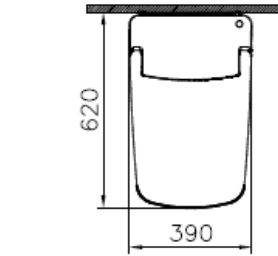

Rim-ex Smart Wall-Hung WC Pan, 62 cm

- 7231B403-6216

- **Dimension**

Width: 39 cm
Depth: 62cm
Height from Floor: 46,5 cm

*Duvar kalınlığına göre ilave boru gerekebilir.
*Additional pipe may be required due to wall thickness
*Ein zusätzliches Ablaufrohr ist je nach Wandstärke erforderlich

7232

Rim-ex Smart Floorstanding Single WC Pan, 62 cm

- 7232B403-6216

- **Dimensions**

Width: 39 cm

Depth: 62cm

Height from floor: 46,5 cm

*Duvar kalınlığına göre ilave boru gerekebilir.
*Additional pipe may be required due to wall thickness
*Ein zusätzliches Ablaufrohr ist je nach Wandstärke erforderlich