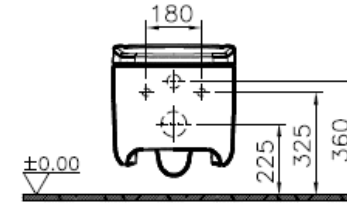

Rim-ex Smart Wall-Hung WC Pan, 62 cm

- 7231B403-6216

- **Dimension**

Width: 39 cm
Depth: 62cm
Height from Floor: 46,5 cm

*Duvar kalınlığına göre ilave boru gerekebilir.
*Additional pipe may be required due to wall thickness
*Ein zusätzliches Ablaufrohr ist je nach Wandstärke erforderlich

7232

Rim-ex Smart Floorstanding Single WC Pan, 62 cm

- 7232B403-6216

- **Dimensions**

Width: 39 cm

Depth: 62cm

Height from floor: 46,5 cm

*Duvar kalınlığına göre ilave boru gerekebilir.
*Additional pipe may be required due to wall thickness
*Ein zusätzliches Ablaufrohr ist je nach Wandstärke erforderlich