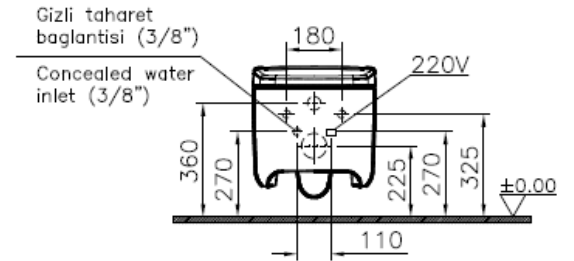

Rim-ex Smart Wall-Hung WC Pan, 62 cm

- 7231B403-6216

- **Dimension**

Width: 39 cm
Depth: 62cm
Height from Floor: 46,5 cm

*Duvar kalınlığına göre ilave boru gerekebilir.
*Additional pipe may be required due to wall thickness
*Ein zusätzliches Ablaufrohr ist je nach Wandstärke erforderlich

7232

Rim-ex Smart Floorstanding Single WC Pan, 62 cm

- 7232B403-6216

- **Dimensions**

Width: 39 cm

Depth: 62cm

Height from floor: 46,5 cm

*Duvar kalınlığına göre ilave boru gerekebilir.
*Additional pipe may be required due to wall thickness
*Ein zusätzliches Ablaufrohr ist je nach Wandstärke erforderlich