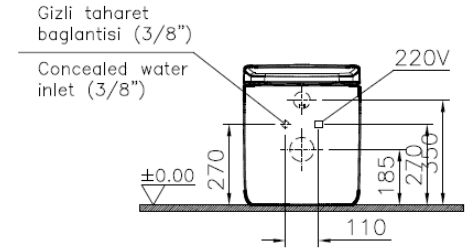

Rim-ex Smart Wall-Hung WC Pan, 62 cm

- 7231B403-6216

- **Dimension**

Width: 39 cm
Depth: 62cm
Height from Floor: 46,5 cm

*Duvar kalınlığına göre ilave boru gerekebilir.
*Additional pipe may be required due to wall thickness
*Ein zusätzliches Ablaufrohr ist je nach Wandstärke erforderlich

7232

Rim-ex Smart Floorstanding Single WC Pan, 62 cm

- 7232B403-6216

- **Dimensions**

Width: 39 cm

Depth: 62cm

Height from floor: 46,5 cm

*Duvar kalınlığına göre ilave boru gerekebilir.
*Additional pipe may be required due to wall thickness
*Ein zusätzliches Ablaufrohr ist je nach Wandstärke erforderlich