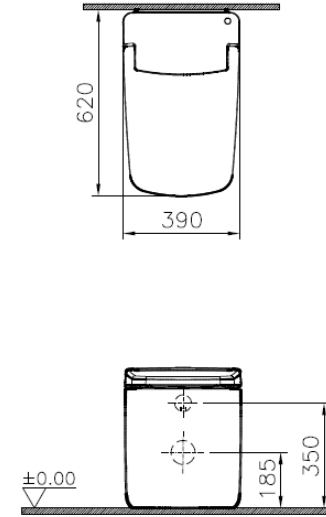

Rim-ex Smart Wall-Hung WC Pan, 62 cm

- 7231B403-6216

- **Dimension**

Width: 39 cm
Depth: 62cm
Height from Floor: 46,5 cm

*Duvar kalınlığına göre ilave boru gerekebilir.
*Additional pipe may be required due to wall thickness
*Ein zusätzliches Ablaufrohr ist je nach Wandstärke erforderlich

7232

Rim-ex Smart Floorstanding Single WC Pan, 62 cm

- 7232B403-6216

- **Dimensions**

Width: 39 cm

Depth: 62cm

Height from floor: 46,5 cm

*Duvar kalınlığına göre ilave boru gerekebilir.
*Additional pipe may be required due to wall thickness
*Ein zusätzliches Ablaufrohr ist je nach Wandstärke erforderlich