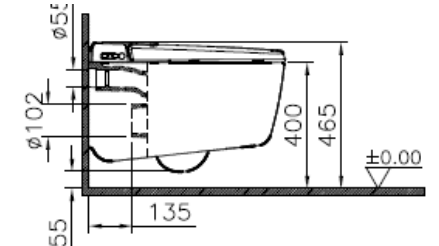

Rim-ex Smart Wall-Hung WC Pan, 62 cm

- 7231B403-6216

- **Dimension**

Width: 39 cm
Depth: 62cm
Height from Floor: 46,5 cm

*Duvar kalınlığına göre ilave boru gerekebilir.
*Additional pipe may be required due to wall thickness
*Ein zusätzliches Ablaufrohr ist je nach Wandstärke erforderlich

7232

Rim-ex Smart Floorstanding Single WC Pan, 62 cm

- 7232B403-6216

- **Dimensions**

Width: 39 cm

Depth: 62cm

Height from floor: 46,5 cm

*Duvar kalınlığına göre ilave boru gerekebilir.
*Additional pipe may be required due to wall thickness
*Ein zusätzliches Ablaufrohr ist je nach Wandstärke erforderlich