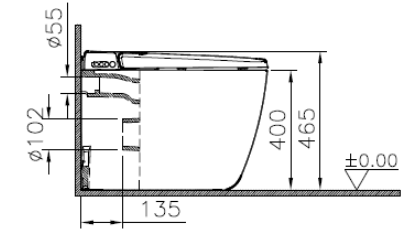

Rim-ex Smart Wall-Hung WC Pan, 62 cm

- 7231B403-6216

- **Dimension**

Width: 39 cm
Depth: 62cm
Height from Floor: 46,5 cm

*Duvar kalınlığına göre ilave boru gerekebilir.
*Additional pipe may be required due to wall thickness
*Ein zusätzliches Ablaufrohr ist je nach Wandstärke erforderlich

7232

Rim-ex Smart Floorstanding Single WC Pan, 62 cm

- 7232B403-6216

- **Dimensions**

Width: 39 cm

Depth: 62cm

Height from floor: 46,5 cm

*Duvar kalınlığına göre ilave boru gerekebilir.
*Additional pipe may be required due to wall thickness
*Ein zusätzliches Ablaufrohr ist je nach Wandstärke erforderlich